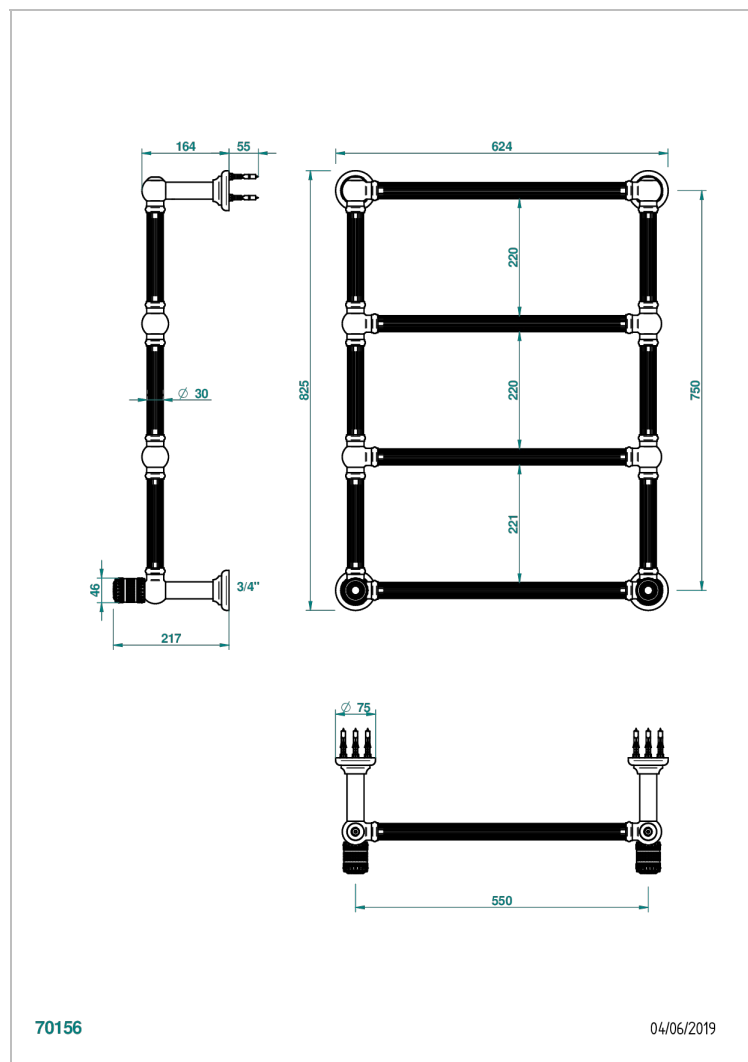

# MONTE CARLO - WEISSES PORZELLAN, WEISSGOLD

U8C-TWF4H2

Traditionell, Handtuchwärmer, Warmwasser, kanneliertes Rohr, 2 kollektionsspezifische Bedienungsgriffe, 4 Stangen, 625 mm x 825 mm

## EIGENSCHAFTEN

- Unterputzkörper aus massivem Messing, ohne Lötstelle
- 2 x Innenoberteile mit Gummidichtung 1/2"
- Anschlüsse 3/4" Innengewinde

## TECHNISCHE DATEN

- Pression : 0,5 bars < P < 3 bars (recommandée)
- Pressure : 7.25 psi < P < 43.5 psi (advised)
- Température eau maximale conseillée : 60°C
- Maximum water temperature advised: 140°F
- Hauteur minimale au sol (maximum height from the ground) : 60 cm (24")
- Puissance / Power : 86W à Delta T 30