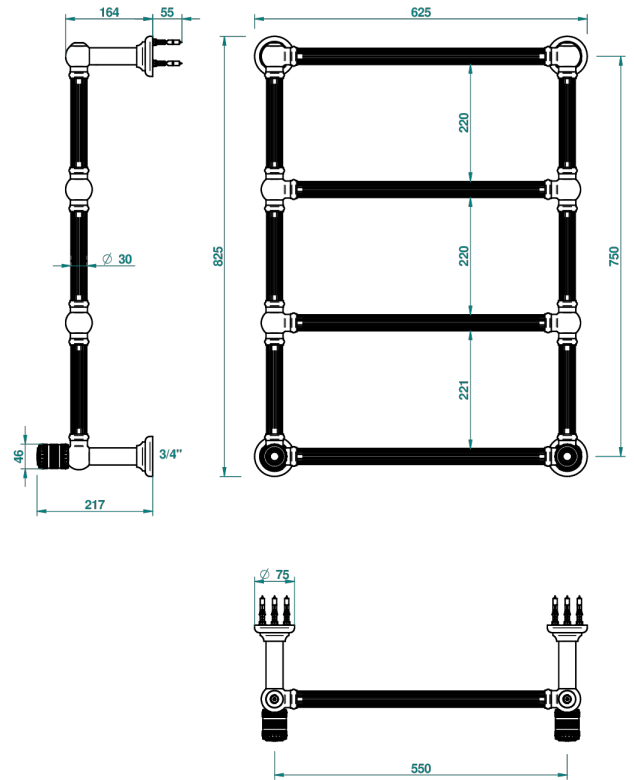

MONTE CARLO - PORCELANA DORADO

U8B-TWF4H2

Traditional towel warmer with fluted tube, 4 rails, 625 mm x 825 mm, hydronic with 2 stylised handles

THG[®]
PARIS

70155

04/06/2019

CARACTERÍSTICAS

- Cuerpo en latón macizo
- 2 x Cartuchos normales 1/2"
- Conexiones en F3/4"

ESPECIFICACIONES TÉCNICAS

- Pression : 0,5 bars < P < 3 bars (recommandée)
- Pressure : 7.25 psi < P < 43.5 psi (advised)
- Température eau maximale conseillée : 60°C
- Maximum water temperature advised: 140°F
- Hauteur minimale au sol (maximum height from the ground) : 60 cm (24")
- Puissance / Power : 86W à Delta T 30