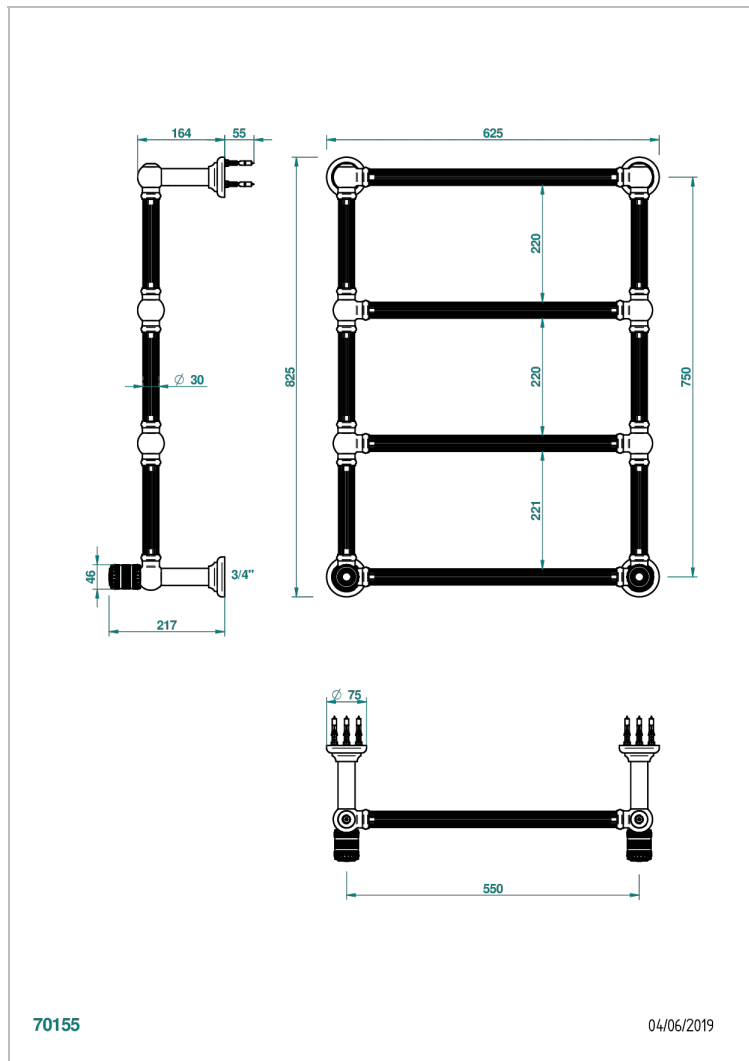

MONTE CARLO - SCHWARZES PORZELLAN, GOLD

U8B-TWF4H2

Traditionell, Handtuchwärmer, Warmwasser, kanneliertes Rohr, 2 kollektionsspezifische Bedienungsgriffe, 4 Stangen, 625 mm x 825 mm

EIGENSCHAFTEN

- Unterputzkörper aus massivem Messing, ohne Lötstelle
- 2 x Innenoberteile mit Gummidichtung 1/2"
- Anschlüsse 3/4" Innengewinde

TECHNISCHE DATEN

- Pression : 0,5 bars < P < 3 bars (recommandée)
- Pressure : 7.25 psi < P < 43.5 psi (advised)
- Température eau maximale conseillée : 60°C
- Maximum water temperature advised: 140°F
- Hauteur minimale au sol (maximum height from the ground) : 60 cm (24")
- Puissance / Power : 86W à Delta T 30