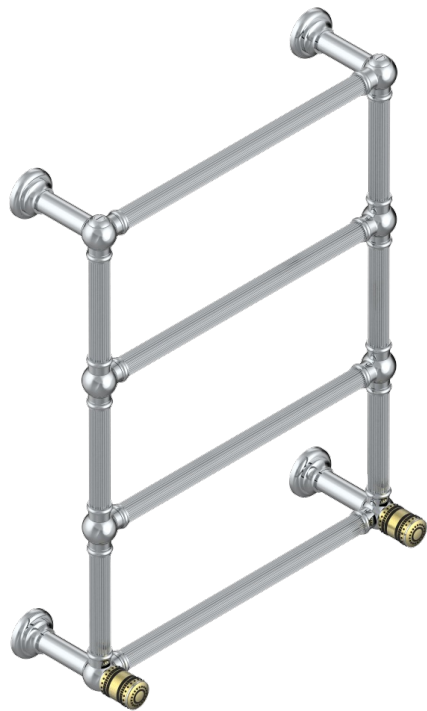

MONTE CARLO - PORCELANA DORADO

U8B-TWF4H2

Traditional towel warmer with fluted tube, 4 rails, 625 mm x 825 mm, hydronic with 2 stylised handles

THG[®]
PARIS

70155

04/06/2019

CARACTERÍSTICAS

- Cuerpo en latón macizo
- 2 x Cartuchos normales 1/2"
- Conexiones en F3/4"

ESPECIFICACIONES TÉCNICAS

- Pression : 0,5 bars < P < 3 bars (recommandée)
- Pressure : 7.25 psi < P < 43.5 psi (advised)
- Température eau maximale conseillée : 60°C
- Maximum water temperature advised: 140°F
- Hauteur minimale au sol (maximum height from the ground) : 60 cm (24")
- Puissance / Power : 86W à Delta T 30

ACABADOS DISPONIBLES

Bronce claro - D01
Cromo - A02
Cromo mate - C02
Dorado - F01
Dorado mate - F07
Dorado pálido - F30

Dorado pálido mate (sin barniz) - F31
Níquel - B01
Níquel mate - C01
Pvd blush - H62
Pvd blush mate - H60
Pvd color latón - H49