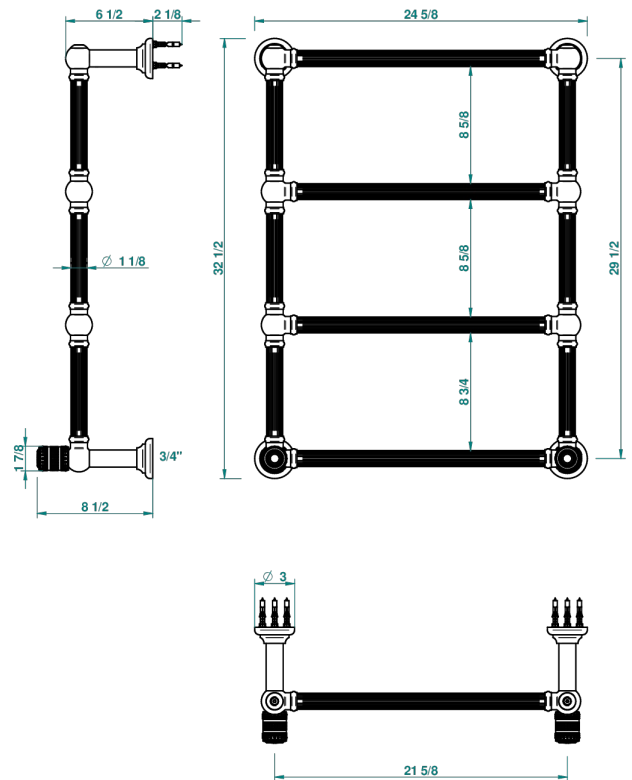

MONTE CARLO - PORCELANA DORADO

U8B-TWF4H2

Traditional towel warmer with fluted tube, 4 rails, 625 mm x 825 mm, hydronic with 2 stylised handles

THG[®]
PARIS

70155

04/06/2019

CARACTERÍSTICAS

- Cuerpo en latón macizo
- 2 x Cartuchos normales 1/2"
- Conexiones en F3/4"

ESPECIFICACIONES TÉCNICAS

- Pression : 0,5 bars < P < 3 bars (recommandée)
- Pressure : 7.25 psi < P < 43.5 psi (advised)
- Température eau maximale conseillée : 60°C
- Maximum water temperature advised: 140°F
- Hauteur minimale au sol (maximum height from the ground) : 60 cm (24")
- Puissance / Power : 86W à Delta T 30