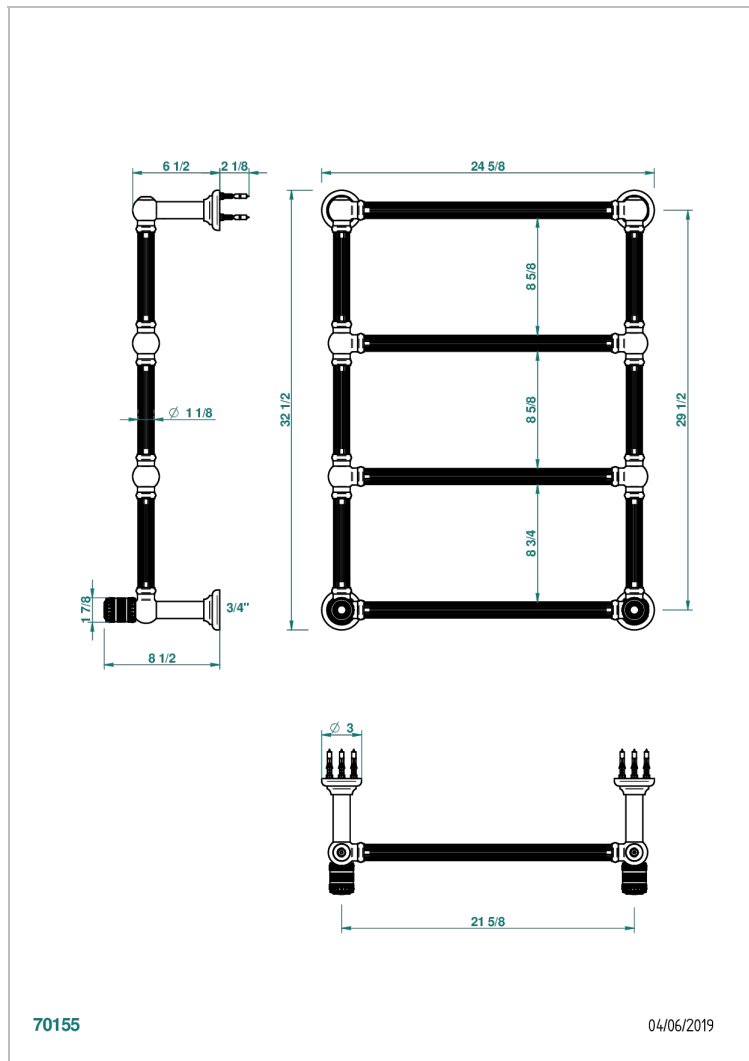

MONTE CARLO - SCHWARZES PORZELLAN, GOLD

U8B-TWF4H2

Traditionell, Handtuchwärmer, Warmwasser, kanneliertes Rohr, 2 kollektionsspezifische Bedienungsriffe, 4 Stangen, 625 mm x 825 mm

EIGENSCHAFTEN

- Unterputzkörper aus massivem Messing, ohne Lötstelle
- 2 x Innenoberteile mit Gummidichtung 1/2"
- Anschlüsse 3/4" Innengewinde

TECHNISCHE DATEN

- Pression : 0,5 bars < P < 3 bars (recommandée)
- Pressure : 7.25 psi < P < 43.5 psi (advised)
- Température eau maximale conseillée : 60°C
- Maximum water temperature advised: 140°F
- Hauteur minimale au sol (maximum height from the ground) : 60 cm (24")
- Puissance / Power : 86W à Delta T 30