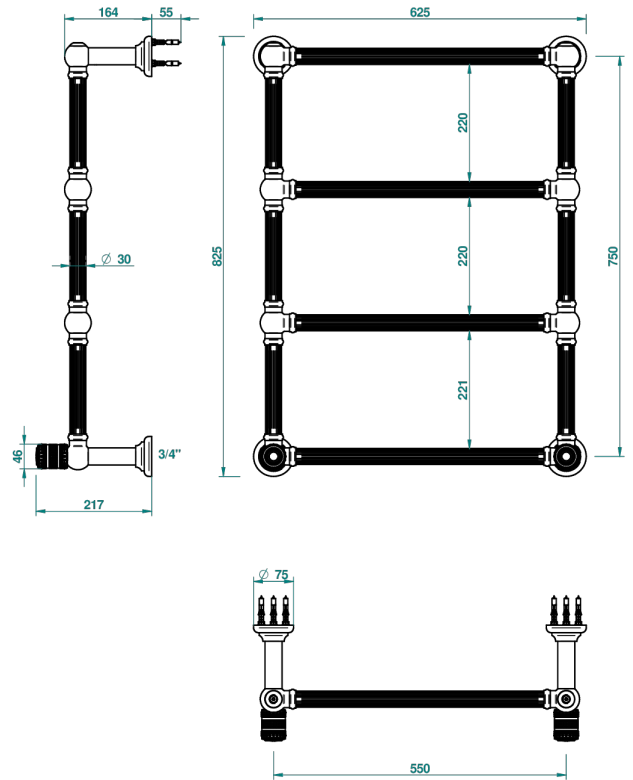

MONTE CARLO - PORCELANA DORADO

U8B-TWF4H2

Traditional towel warmer with fluted tube, 4 rails, 625 mm x 825 mm, hydronic with 2 stylised handles

THG[®]
PARIS

70155

04/06/2019

CARACTERÍSTICAS

- Cuerpo en latón macizo
- 2 x Cartuchos normales 1/2"
- Conexiones en F3/4"

ESPECIFICACIONES TÉCNICAS

- Pression : 0,5 bars < P < 3 bars (recommandée)
- Pressure : 7.25 psi < P < 43.5 psi (advised)
- Température eau maximale conseillée : 60°C
- Maximum water temperature advised: 140°F
- Hauteur minimale au sol (maximum height from the ground) : 60 cm (24")
- Puissance / Power : 86W à Delta T 30