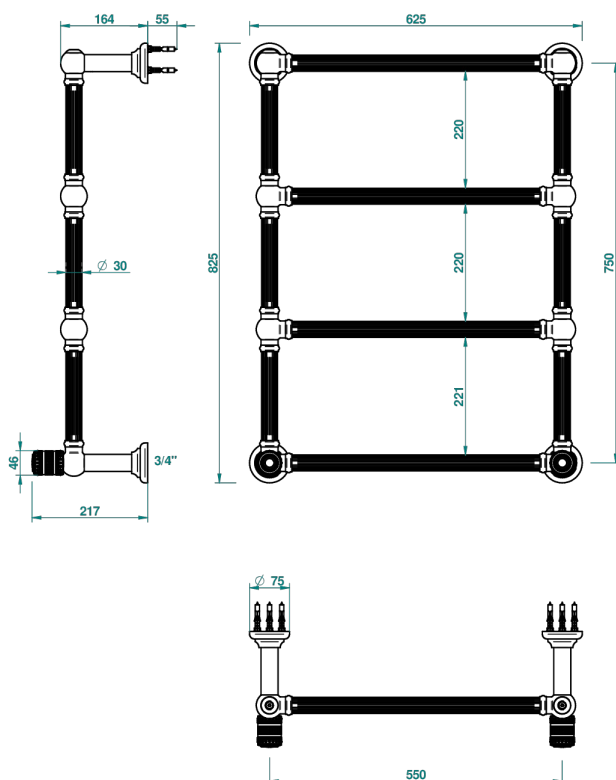

# MONTE CARLO - SCHWARZES PORZELLAN, GOLD

U8B-TWF4H2

Traditionell, Handtuchwärmer, Warmwasser, kanneliertes Rohr, 2 kollektionsspezifische Bedienungsgriffe, 4 Stangen, 625

mm x 825 mm

70155

04/06/2019

## EIGENSCHAFTEN

- Unterputzkörper aus massivem Messing, ohne Lötstelle
- 2 x Innenoberteile mit Gummidichtung 1/2"
- Anschlüsse 3/4" Innengewinde

## TECHNISCHE DATEN

- Pression : 0,5 bars < P < 3 bars (recommandée)
- Pressure : 7.25 psi < P < 43.5 psi (advised)
- Température eau maximale conseillée : 60°C
- Maximum water temperature advised: 140°F
- Hauteur minimale au sol (maximum height from the ground) : 60 cm (24")
- Puissance / Power : 86W à Delta T 30