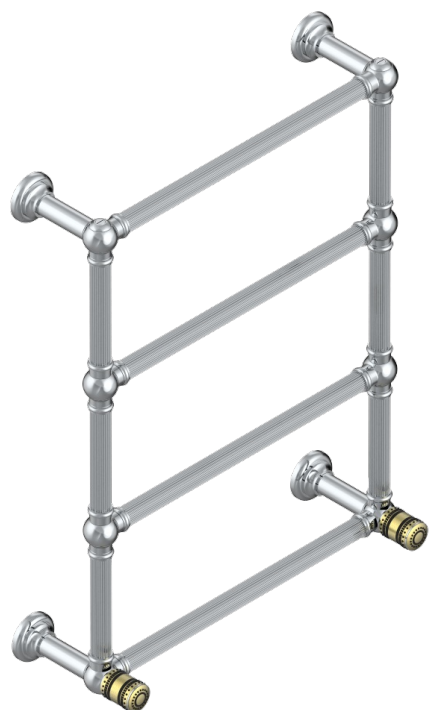

# MONTE CARLO - SCHWARZES PORZELLAN, GOLD

U8B-TWF4H2

Traditionell, Handtuchwärmer, Warmwasser, kanneliertes Rohr, 2 kollektionsspezifische Bedienungsgriffe, 4 Stangen, 625

mm x 825 mm

70155

04/06/2019

## EIGENSCHAFTEN

- Unterputzkörper aus massivem Messing, ohne Lötstelle
- 2 x Innenoberteile mit Gummidichtung 1/2"
- Anschlüsse 3/4" Innengewinde

## VERFÜGBARE OBERFLÄCHEN

Blassgold - F30  
Blassgold matt unlackiert - F31  
Bronze hell - D01  
Chrom - A02  
Chrom matt - C02  
Gold - F01

Gold matt - F07  
Nickel matt - C01  
Pvd blush - H62  
Pvd blush matt - H60  
Pvd bronze braun - F33  
Pvd bronze braun matt - F34