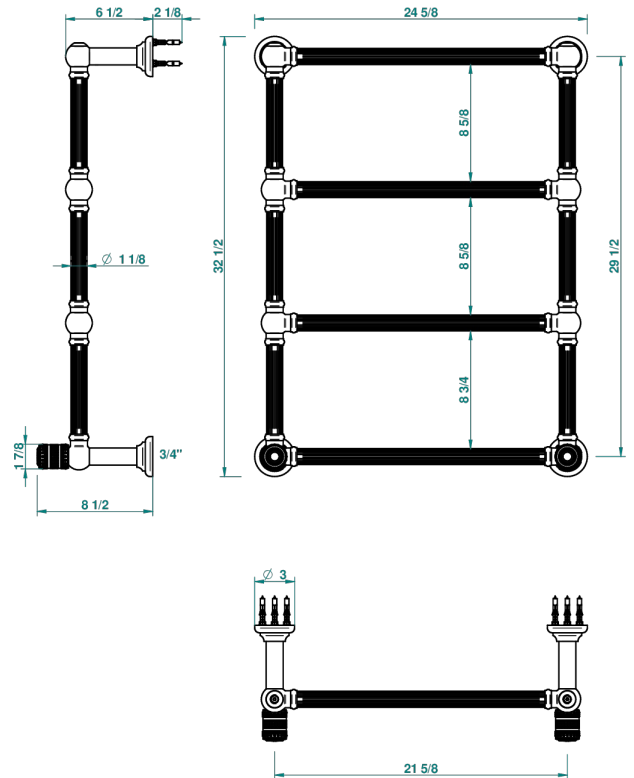

MONTE CARLO - PORCELANA DORADO

U8B-TWF4H2

Traditional towel warmer with fluted tube, 4 rails, 625 mm x 825 mm, hydronic with 2 stylised handles

THG[®]
PARIS

70155

04/06/2019

CARACTERÍSTICAS

- Cuerpo en latón macizo
- 2 x Cartuchos normales 1/2"
- Conexiones en F3/4"

ESPECIFICACIONES TÉCNICAS

- Pression : 0,5 bars < P < 3 bars (recommandée)
- Pressure : 7.25 psi < P < 43.5 psi (advised)
- Température eau maximale conseillée : 60°C
- Maximum water temperature advised: 140°F
- Hauteur minimale au sol (maximum height from the ground) : 60 cm (24")
- Puissance / Power : 86W à Delta T 30