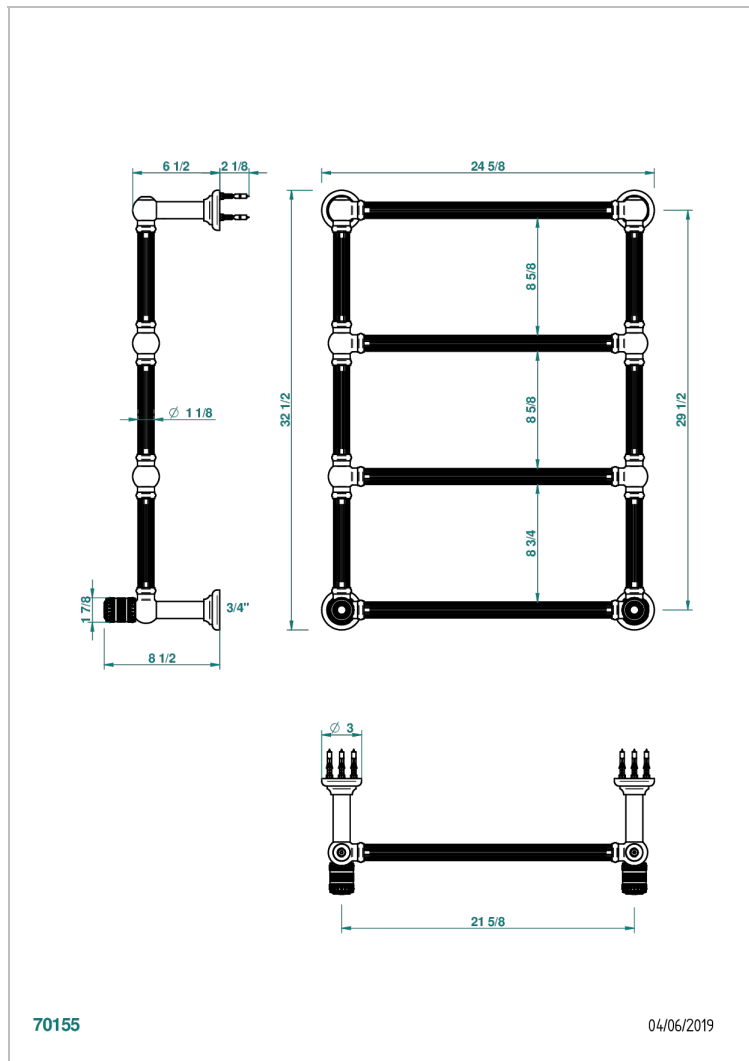

MONTE CARLO - SCHWARZES PORZELLAN, GOLD

U8B-TWF4H2

Traditionell, Handtuchwärmer, Warmwasser, kanneliertes Rohr, 2 kollektionsspezifische Bedienungsgriffe, 4 Stangen, 625 mm x 825 mm

EIGENSCHAFTEN

- Unterputzkörper aus massivem Messing, ohne Lötstelle
- 2 x Innenoberteile mit Gummidichtung 1/2"
- Anschlüsse 3/4" Innengewinde

TECHNISCHE DATEN

- Pression : 0,5 bars < P < 3 bars (recommandée)
- Pressure : 7.25 psi < P < 43.5 psi (advised)
- Température eau maximale conseillée : 60°C
- Maximum water temperature advised: 140°F
- Hauteur minimale au sol (maximum height from the ground) : 60 cm (24")
- Puissance / Power : 86W à Delta T 30