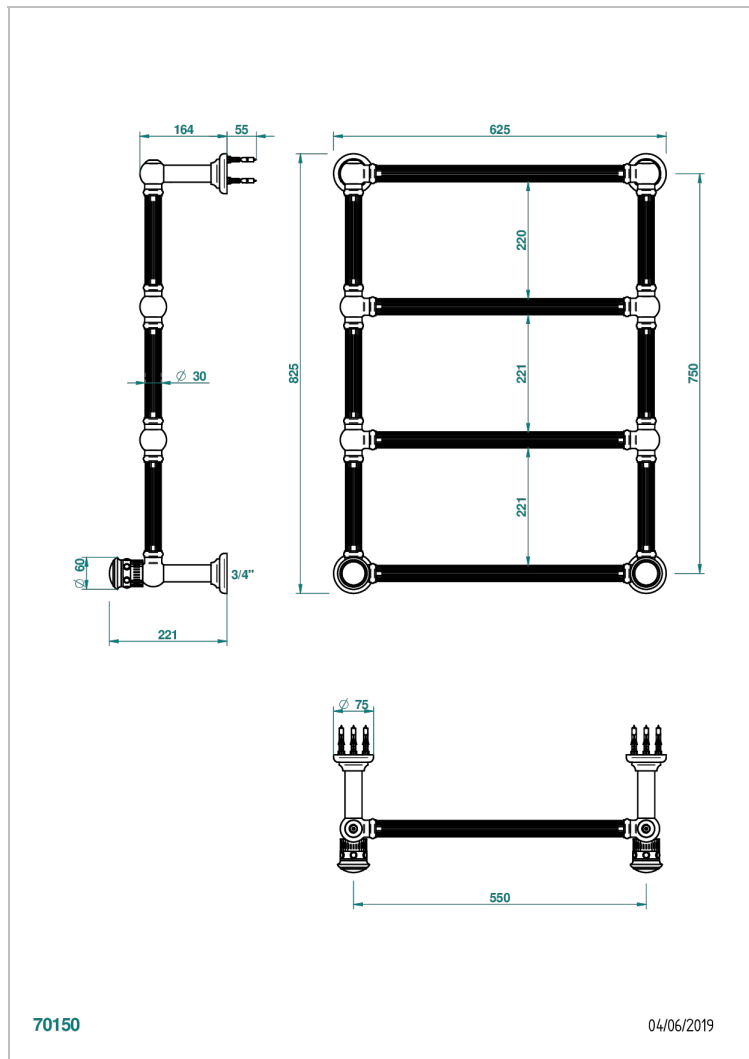

TROCADERO, LAPIS LAZULI

U7B-TWF4H2

Traditionell, Handtuchwärmer, Warmwasser, kanneliertes Rohr, 2 kollektionsspezifische Bedienungsgriffe, 4 Stangen, 625 mm x 825 mm

THG
PARIS

EIGENSCHAFTEN

- Unterputzkörper aus massivem Messing, ohne Lötstelle
- 2 x Innenoberteile mit Gummidichtung 1/2"
- Anschlüsse 3/4" Innengewinde

TECHNISCHE DATEN

- Pression : 0,5 bars < P < 3 bars (recommandée)
- Pressure : 7.25 psi < P < 43.5 psi (advised)
- Température eau maximale conseillée : 60°C
- Maximum water temperature advised: 140°F
- Hauteur minimale au sol (maximum height from the ground) : 60 cm (24")
- Puissance / Power : 86W à Delta T 30