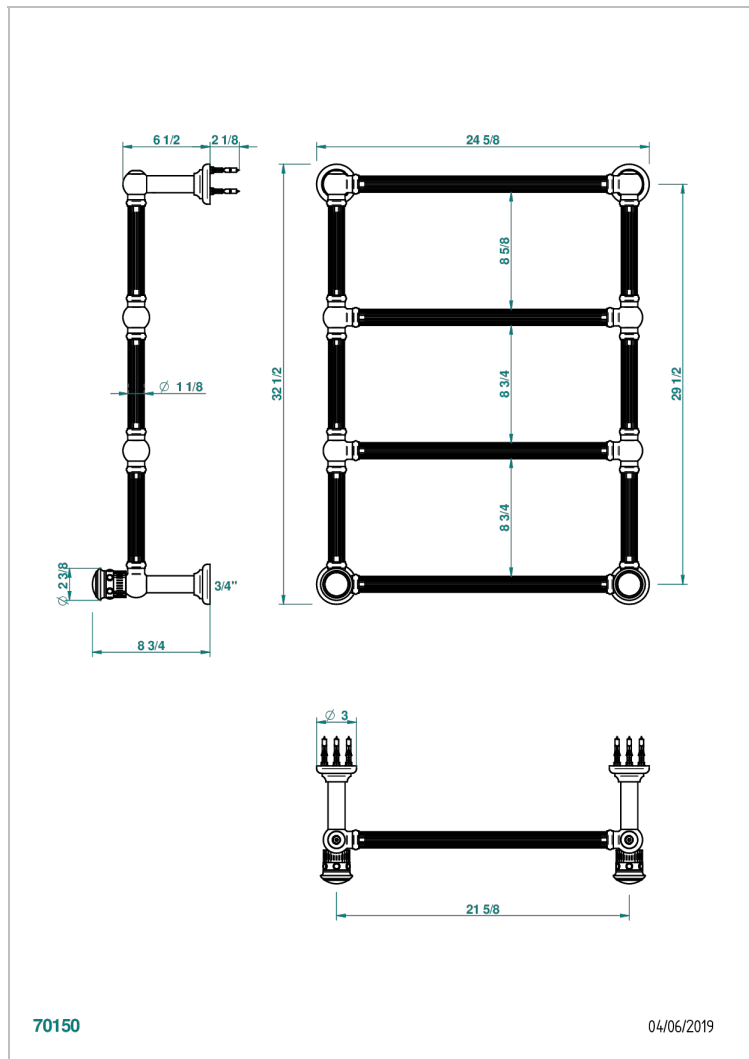

TROCADERO LAPIS LAZULI

U7B-TWF4H2

Traditional towel warmer with fluted tube, 4 rails, 625 mm x 825 mm, hydronic with 2 stylised handles

THG[®]
PARIS

CARACTERÍSTICAS

- Cuerpo en latón macizo
- 2 x Cartuchos normales 1/2"
- Conexiones en F3/4"

ESPECIFICACIONES TÉCNICAS

- Pression : 0,5 bars < P < 3 bars (recommandée)
- Pressure : 7.25 psi < P < 43.5 psi (advised)
- Température eau maximale conseillée : 60°C
- Maximum water temperature advised: 140°F
- Hauteur minimale au sol (maximum height from the ground) : 60 cm (24")
- Puissance / Power : 86W à Delta T 30