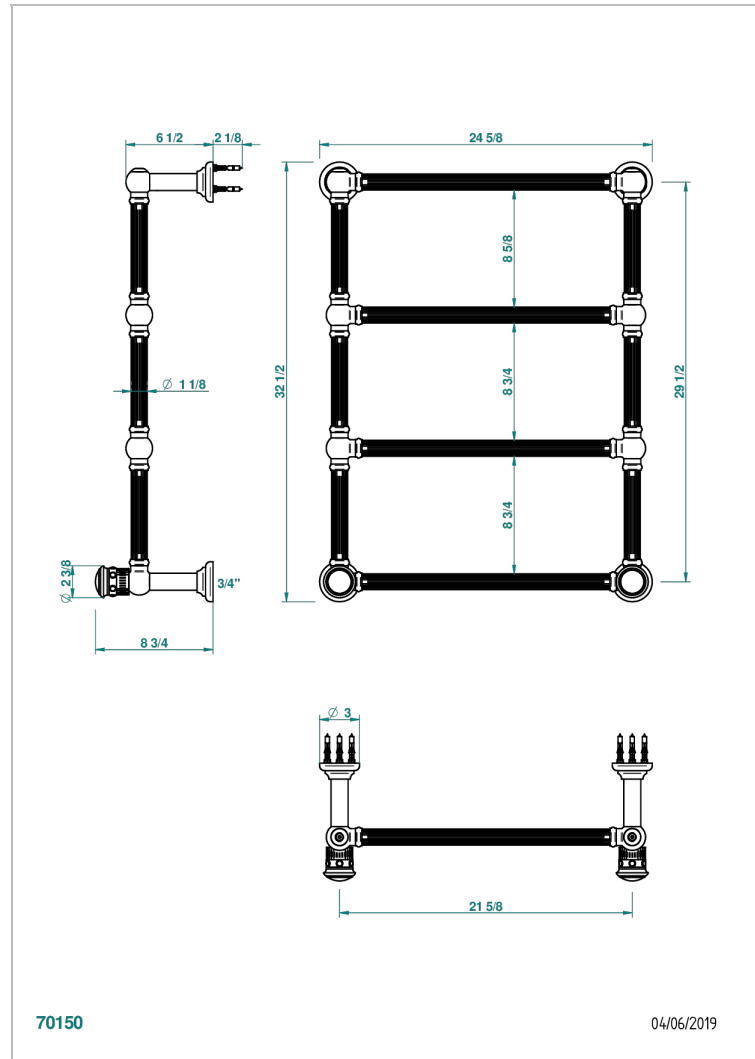

TROCADERO, LAPIS LAZULI

U7B-TWF4H2

Traditionell, Handtuchwärmer, Warmwasser, kanneliertes Rohr, 2 kollektionsspezifische Bedienungsgriffe, 4 Stangen, 625 mm x 825 mm

THG[®]
PARIS

EIGENSCHAFTEN

- Unterputzkörper aus massivem Messing, ohne Lötstelle
- 2 x Innenoberteile mit Gummidichtung 1/2"
- Anschlüsse 3/4" Innengewinde

TECHNISCHE DATEN

- Pression : 0,5 bars < P < 3 bars (recommandée)
- Pressure : 7.25 psi < P < 43.5 psi (advised)
- Température eau maximale conseillée : 60°C
- Maximum water temperature advised: 140°F
- Hauteur minimale au sol (maximum height from the ground) : 60 cm (24")
- Puissance / Power : 86W à Delta T 30