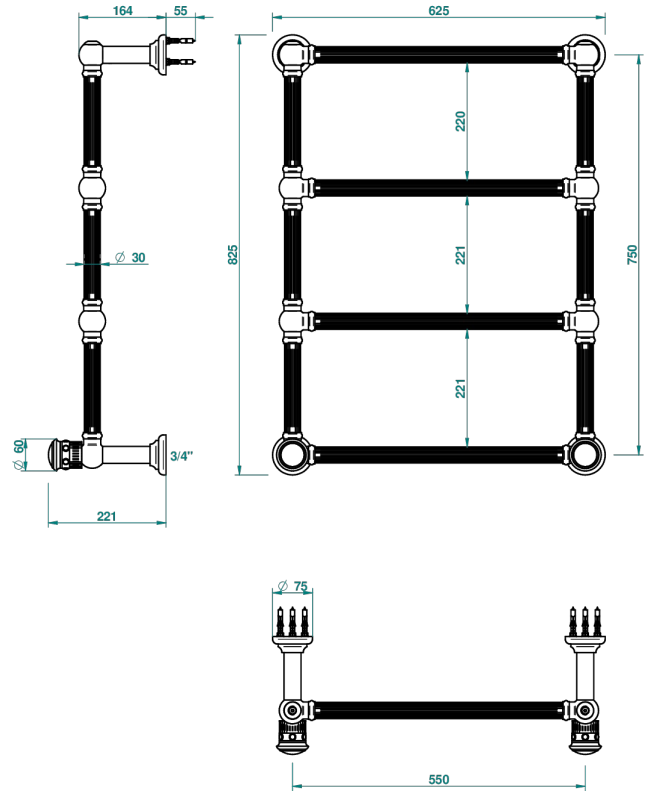

TROCADERO LAPIS LAZULI

U7B-TWF4H2

Traditional towel warmer with fluted tube, 4 rails, 625 mm x 825 mm, hydronic with 2 stylised handles

THG[®]
PARIS

70150

04/06/2019

CARACTERÍSTICAS

- Cuerpo en latón macizo
- 2 x Cartuchos normales 1/2"
- Conexiones en F3/4"

ESPECIFICACIONES TÉCNICAS

- Pression : 0,5 bars < P < 3 bars (recommandée)
- Pressure : 7.25 psi < P < 43.5 psi (advised)
- Température eau maximale conseillée : 60°C
- Maximum water temperature advised: 140°F
- Hauteur minimale au sol (maximum height from the ground) : 60 cm (24")
- Puissance / Power : 86W à Delta T 30