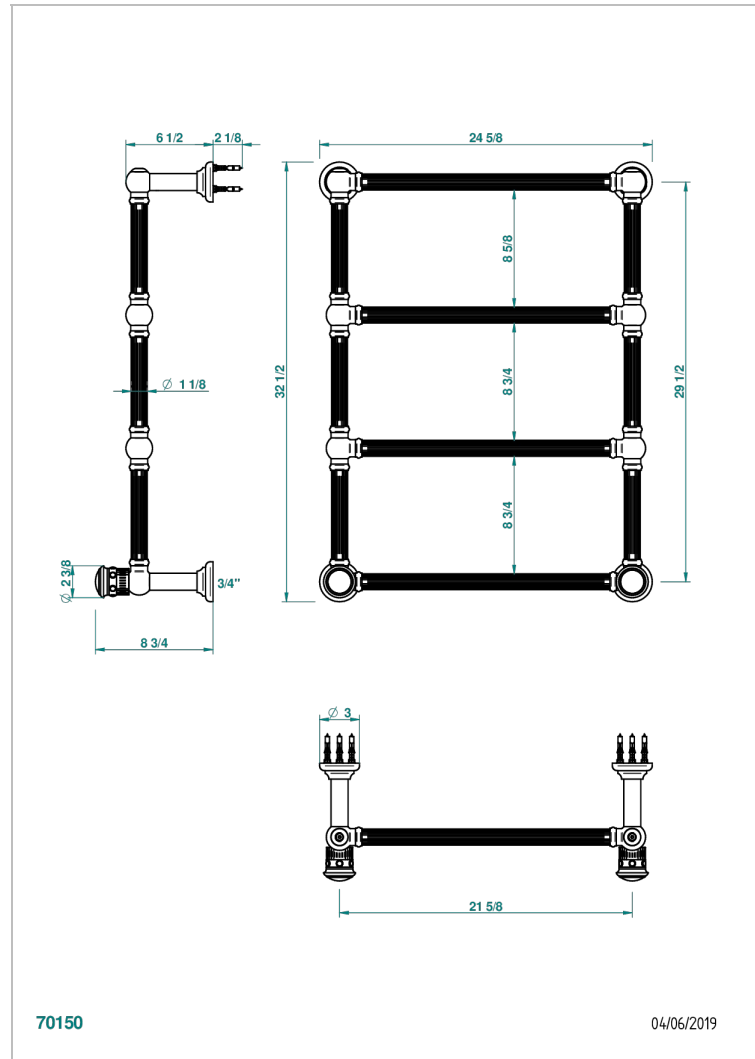

TROCADERO, LAPIS LAZULI

U7B-TWF4H2

Traditionell, Handtuchwärmer, Warmwasser, kanneliertes Rohr, 2 kollektionsspezifische Bedienungsriffe, 4 Stangen, 625 mm x 825 mm

THG[®]
PARIS

EIGENSCHAFTEN

- Unterputzkörper aus massivem Messing, ohne Lötstelle
- 2 x Innenoberteile mit Gummidichtung 1/2"
- Anschlüsse 3/4" Innengewinde

TECHNISCHE DATEN

- Pression : 0,5 bars < P < 3 bars (recommandée)
- Pressure : 7.25 psi < P < 43.5 psi (advised)
- Température eau maximale conseillée : 60°C
- Maximum water temperature advised: 140°F
- Hauteur minimale au sol (maximum height from the ground) : 60 cm (24")
- Puissance / Power : 86W à Delta T 30