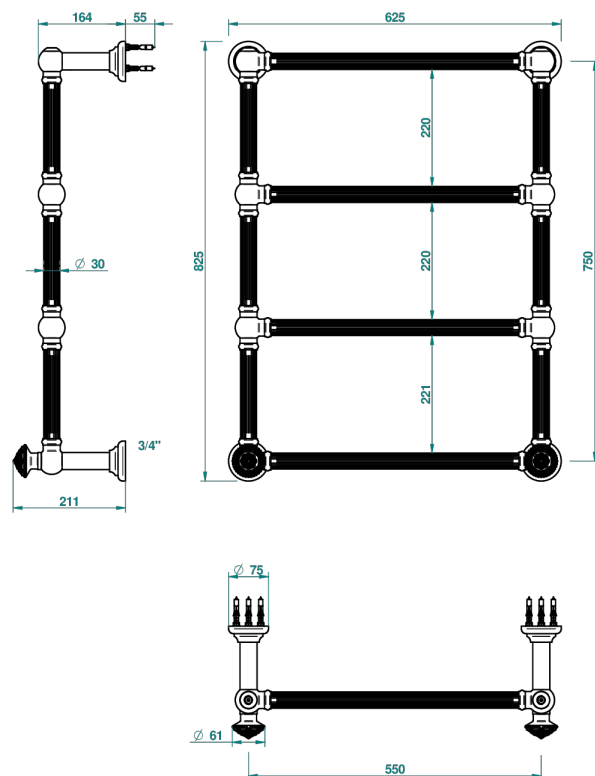

AMOUR DE TRIANON

G24-TWF4H2

Traditionell, Handtuchwärmer, Warmwasser, kanneliertes Rohr, 2 kollektionsspezifische Bedienungsgriffe, 4 Stangen, 625 mm x 825 mm

THG[®]
PARIS

70147

04/06/2019

EIGENSCHAFTEN

- Unterputzkörper aus massivem Messing, ohne Lötstelle
- 2 x Innenoberteile mit Gummidichtung 1/2"
- Anschlüsse 3/4" Innengewinde

TECHNISCHE DATEN

- Pression : 0,5 bars < P < 3 bars (recommandée)
- Pressure : 7.25 psi < P < 43.5 psi (advised)
- Température eau maximale conseillée : 60°C
- Maximum water temperature advised: 140°F
- Hauteur minimale au sol (maximum height from the ground) : 60 cm (24")
- Puissance / Power : 86W à Delta T 30

VERFÜGBARE OBERFLÄCHEN

Blassgold - F30
Blassgold matt unlackiert - F31
Bronze hell - D01
Chrom - A02
Chrom matt - C02
Gold - F01

Gold matt - F07
Nickel matt - C01
Silbernickel - B01