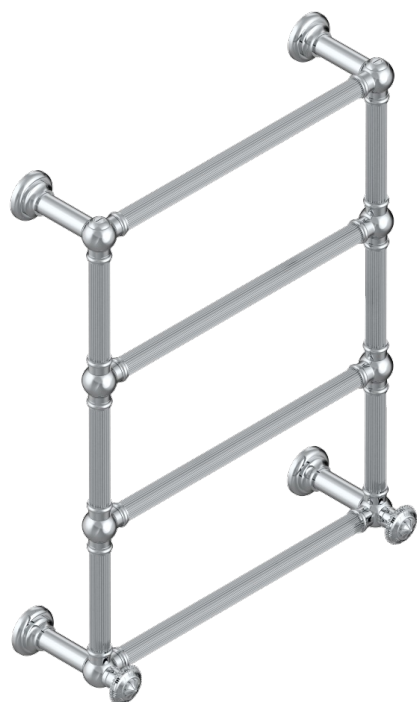

# AMOUR DE TRIANON

G24-TWF4H2

Traditionell, Handtuchwärmer, Warmwasser, kanneliertes Rohr, 2 kollektionsspezifische Bedienungsgriffe, 4 Stangen, 625 mm x 825 mm

THG<sup>®</sup>  
PARIS

70147

04/06/2019

## EIGENSCHAFTEN

- Unterputzkörper aus massivem Messing, ohne Lötstelle
- 2 x Innenoberteile mit Gummidichtung 1/2"
- Anschlüsse 3/4" Innengewinde

## VERFÜGBARE OBERFLÄCHEN

Blassgold - F30  
Blassgold matt unlackiert - F31  
Bronze hell - D01  
Chrom - A02  
Chrom matt - C02  
Gold - F01

Gold matt - F07  
Nickel matt - C01  
Silbernickel - B01