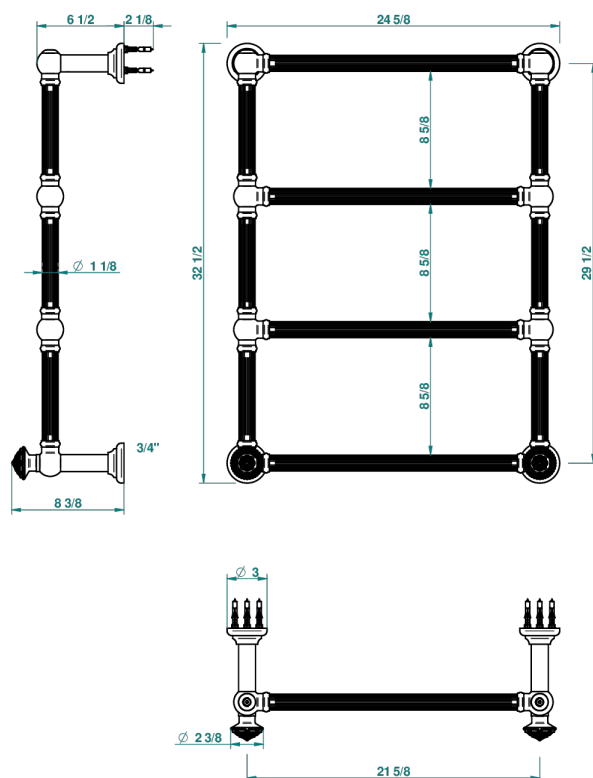

# AMOUR DE TRIANON

G24-TWF4H2

Traditionell, Handtuchwärmer, Warmwasser, kanneliertes Rohr, 2 kollektionsspezifische Bedienungsgriffe, 4 Stangen, 625 mm x 825 mm

THG<sup>®</sup>  
PARIS

70147

04/06/2019

## EIGENSCHAFTEN

- Unterputzkörper aus massivem Messing, ohne Lötstelle
- 2 x Innenoberteile mit Gummidichtung 1/2"
- Anschlüsse 3/4" Innengewinde

## TECHNISCHE DATEN

- Pression : 0,5 bars < P < 3 bars (recommandée)
- Pressure : 7.25 psi < P < 43.5 psi (advised)
- Température eau maximale conseillée : 60°C
- Maximum water temperature advised: 140°F
- Hauteur minimale au sol (maximum height from the ground) : 60 cm (24")
- Puissance / Power : 86W à Delta T 30