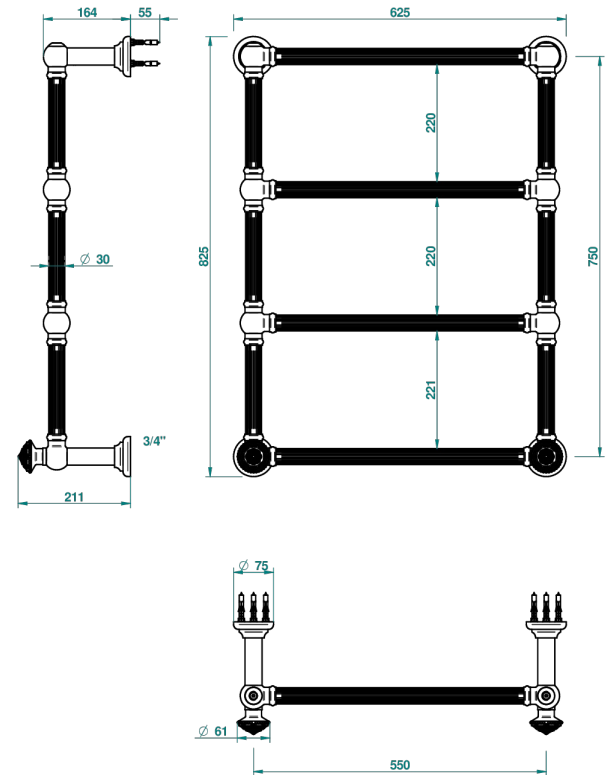

# AMOUR DE TRIANON

G24-TWF4H2

Traditional towel warmer with fluted tube, 4 rails, 625 mm x 825 mm, hydronic with 2 stylised handles

THG<sup>®</sup>  
PARIS

70147

04/06/2019

## CARACTERÍSTICAS

- Cuerpo en latón macizo
- 2 x Cartuchos normales 1/2"
- Conexiones en F3/4"

## ESPECIFICACIONES TÉCNICAS

- Pression : 0,5 bars < P < 3 bars (recommandée)
- Pressure : 7.25 psi < P < 43.5 psi (advised)
- Température eau maximale conseillée : 60°C
- Maximum water temperature advised: 140°F
- Hauteur minimale au sol (maximum height from the ground) : 60 cm (24")
- Puissance / Power : 86W à Delta T 30