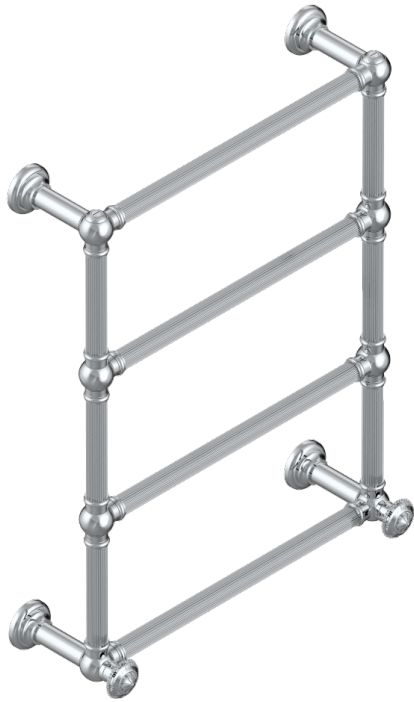

# AMOUR DE TRIANON

G24-TWF4H2

Traditional towel warmer with fluted tube, 4 rails, 625 mm x 825 mm, hydronic with 2 stylised handles

THG<sup>®</sup>  
PARIS

70147

04/06/2019

## CARACTERÍSTICAS

- Cuerpo en latón macizo
- 2 x Cartuchos normales 1/2"
- Conexiones en F3/4"

## ACABADOS DISPONIBLES

Bronce claro - D01  
Cromo - A02  
Cromo mate - C02  
Dorado - F01  
Dorado mate - F07  
Dorado pálido - F30

Dorado pálido mate (sin barniz) - F31  
Niquel - B01  
Niquel mate - C01