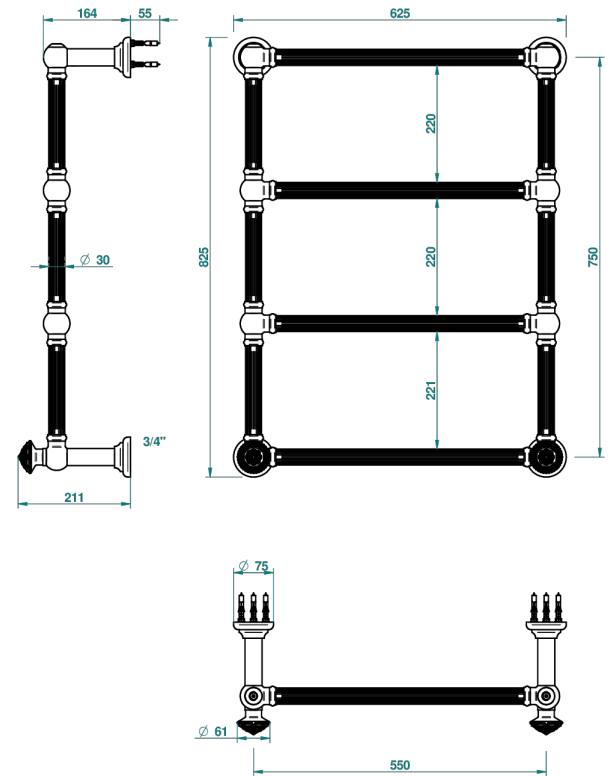

AMOUR DE TRIANON

G24-TWF4H2

Traditionell, Handtuchwärmer, Warmwasser, kanneliertes Rohr, 2 kollektionsspezifische Bedienungsgriffe, 4 Stangen, 625 mm x 825 mm

THG[®]
PARIS

70147

04/06/2019

EIGENSCHAFTEN

- Unterputzkörper aus massivem Messing, ohne Lötstelle
- 2 x Innenoberteile mit Gummidichtung 1/2"
- Anschlüsse 3/4" Innengewinde

TECHNISCHE DATEN

- Pression : 0,5 bars < P < 3 bars (recommandée)
- Pressure : 7.25 psi < P < 43.5 psi (advised)
- Température eau maximale conseillée : 60°C
- Maximum water temperature advised: 140°F
- Hauteur minimale au sol (maximum height from the ground) : 60 cm (24")
- Puissance / Power : 86W à Delta T 30

VERFÜGBARE OBERFLÄCHEN

Blassgold - F30
Blassgold matt unlackiert - F31
Bronze hell - D01
Chrom - A02
Chrom matt - C02
Gold - F01

Gold matt - F07
Nickel matt - C01
Silbernickel - B01