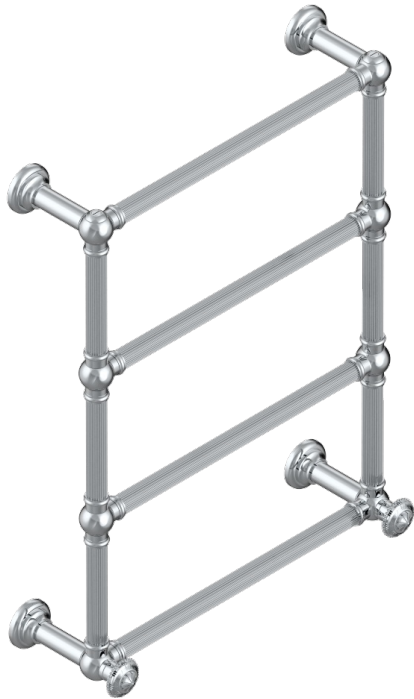

AMOUR DE TRIANON

G24-TWF4H2

Traditionell, Handtuchwärmer, Warmwasser, kanneliertes Rohr, 2 kollektionsspezifische Bedienungsgriffe, 4 Stangen, 625 mm x 825 mm

THG[®]
PARIS

70147

04/06/2019

EIGENSCHAFTEN

- Unterputzkörper aus massivem Messing, ohne Lötstelle
- 2 x Innenoberteile mit Gummidichtung 1/2"
- Anschlüsse 3/4" Innengewinde

TECHNISCHE DATEN

- Pression : 0,5 bars < P < 3 bars (recommandée)
- Pressure : 7.25 psi < P < 43.5 psi (advised)
- Température eau maximale conseillée : 60°C
- Maximum water temperature advised: 140°F
- Hauteur minimale au sol (maximum height from the ground) : 60 cm (24")
- Puissance / Power : 86W à Delta T 30

VERFÜGBARE OBERFLÄCHEN

Blassgold - F30
Blassgold matt unlackiert - F31
Bronze hell - D01
Chrom - A02
Chrom matt - C02
Gold - F01

Gold matt - F07
Nickel matt - C01
Silbernickel - B01