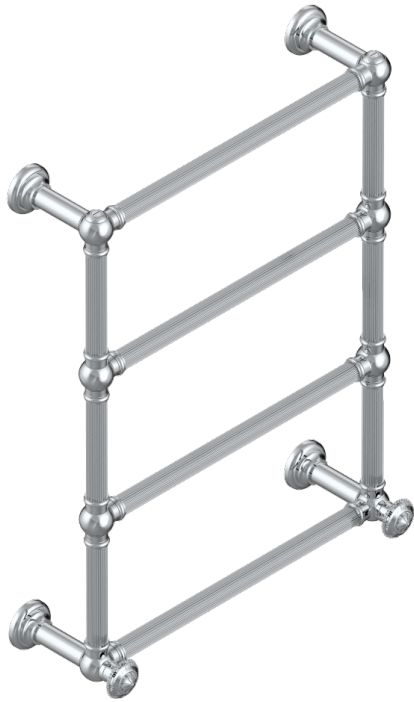

AMOUR DE TRIANON

G24-TWF4H2

Traditional towel warmer with fluted tube, 4 rails, 625 mm x 825 mm, hydronic with 2 stylised handles

THG[®]
PARIS

70147

04/06/2019

CARACTERÍSTICAS

- Cuerpo en latón macizo
- 2 x Cartuchos normales 1/2"
- Conexiones en F3/4"

ESPECIFICACIONES TÉCNICAS

- Pression : 0,5 bars < P < 3 bars (recommandée)
- Pressure : 7.25 psi < P < 43.5 psi (advised)
- Température eau maximale conseillée : 60°C
- Maximum water temperature advised: 140°F
- Hauteur minimale au sol (maximum height from the ground) : 60 cm (24")
- Puissance / Power : 86W à Delta T 30

ACABADOS DISPONIBLES

Bronce claro - D01
Cromo - A02
Cromo mate - C02
Dorado - F01
Dorado mate - F07
Dorado pálido - F30

Dorado pálido mate (sin barniz) - F31
Niquel - B01
Niquel mate - C01