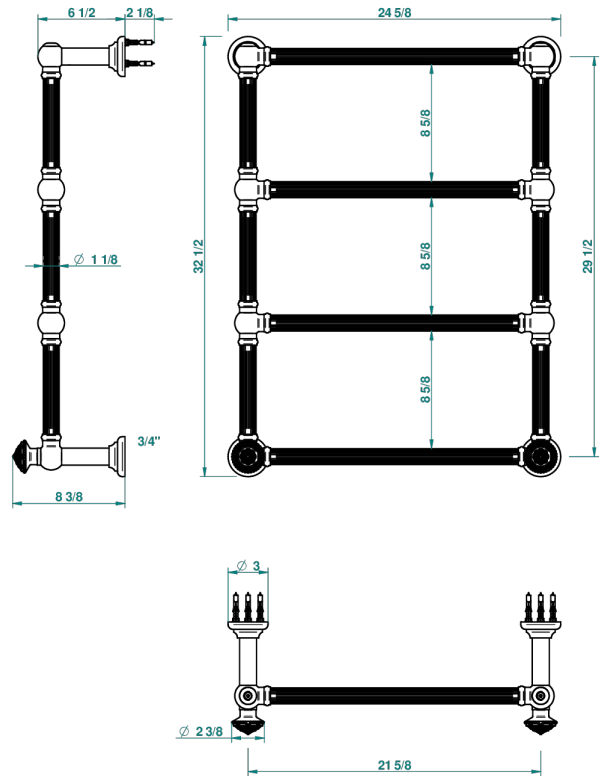

AMOUR DE TRIANON

G24-TWF4H2

Traditional towel warmer with fluted tube, 4 rails, 625 mm x 825 mm, hydronic with 2 stylised handles

THG[®]
PARIS

70147

04/06/2019

CARACTERÍSTICAS

- Cuerpo en latón macizo
- 2 x Cartuchos normales 1/2"
- Conexiones en F3/4"

ESPECIFICACIONES TÉCNICAS

- Pression : 0,5 bars < P < 3 bars (recommandée)
- Pressure : 7.25 psi < P < 43.5 psi (advised)
- Température eau maximale conseillée : 60°C
- Maximum water temperature advised: 140°F
- Hauteur minimale au sol (maximum height from the ground) : 60 cm (24")
- Puissance / Power : 86W à Delta T 30