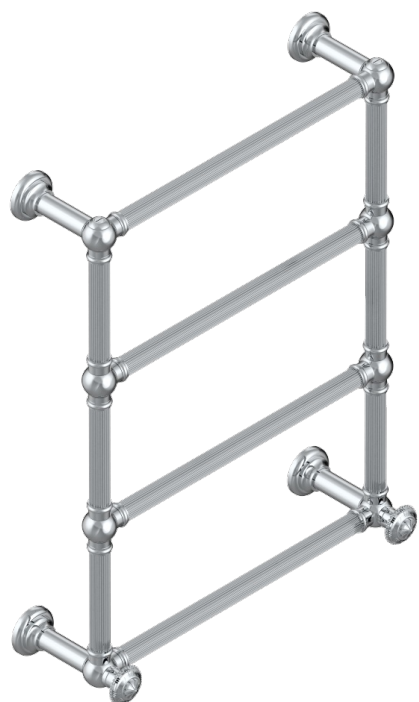

AMOUR DE TRIANON

G24-TWF4H2

Traditionell, Handtuchwärmer, Warmwasser, kanneliertes Rohr, 2 kollektionsspezifische Bedienungsgriffe, 4 Stangen, 625 mm x 825 mm

THG[®]
PARIS

70147

04/06/2019

EIGENSCHAFTEN

- Unterputzkörper aus massivem Messing, ohne Lötstelle
- 2 x Innenoberteile mit Gummidichtung 1/2"
- Anschlüsse 3/4" Innengewinde

TECHNISCHE DATEN

- Pression : 0,5 bars < P < 3 bars (recommandée)
- Pressure : 7.25 psi < P < 43.5 psi (advised)
- Température eau maximale conseillée : 60°C
- Maximum water temperature advised: 140°F
- Hauteur minimale au sol (maximum height from the ground) : 60 cm (24")
- Puissance / Power : 86W à Delta T 30

VERFÜGBARE OBERFLÄCHEN

Blassgold - F30
Blassgold matt unlackiert - F31
Bronze hell - D01
Chrom - A02
Chrom matt - C02
Gold - F01

Gold matt - F07
Nickel matt - C01
Silbernickel - B01