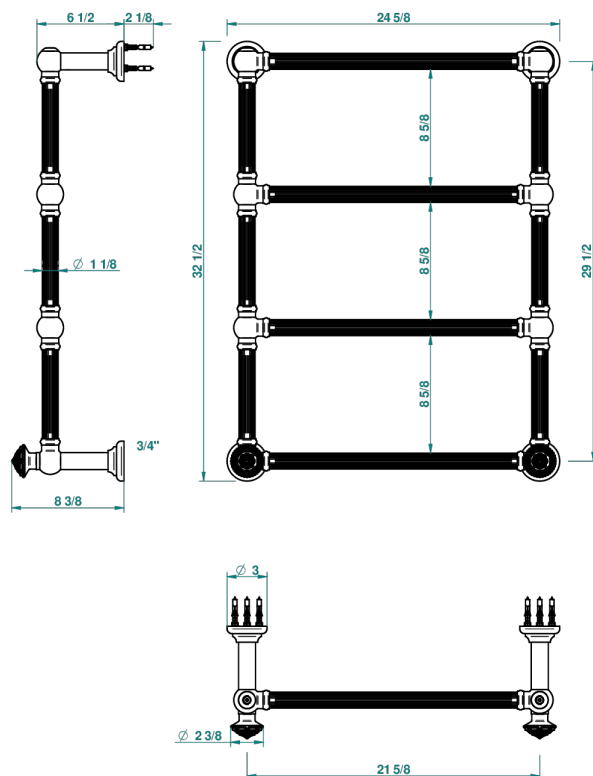

AMOUR DE TRIANON

G24-TWF4H2

Traditionell, Handtuchwärmer, Warmwasser, kanneliertes Rohr, 2 kollektionsspezifische Bedienungsgriffe, 4 Stangen, 625 mm x 825 mm

THG[®]
PARIS

70147

04/06/2019

EIGENSCHAFTEN

- Unterputzkörper aus massivem Messing, ohne Lötstelle
- 2 x Innenoberteile mit Gummidichtung 1/2"
- Anschlüsse 3/4" Innengewinde

TECHNISCHE DATEN

- Pression : 0,5 bars < P < 3 bars (recommandée)
- Pressure : 7.25 psi < P < 43.5 psi (advised)
- Température eau maximale conseillée : 60°C
- Maximum water temperature advised: 140°F
- Hauteur minimale au sol (maximum height from the ground) : 60 cm (24")
- Puissance / Power : 86W à Delta T 30