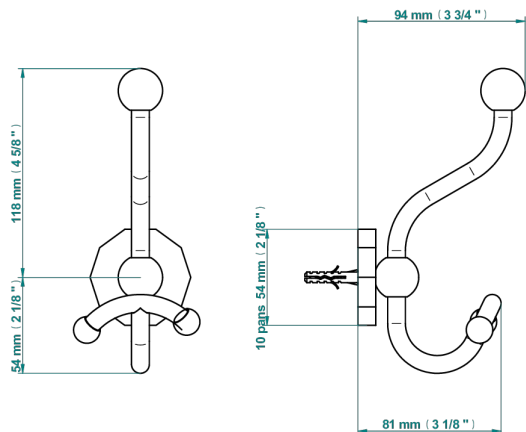

# LES ONDES WITH LEVER

G8B-510A

Percha doble para albornoz

THG<sup>®</sup>  
PARIS

70144

05/09/2023

## CARACTERÍSTICAS

- Les Ondes with lever
- Percha doble para albornoz