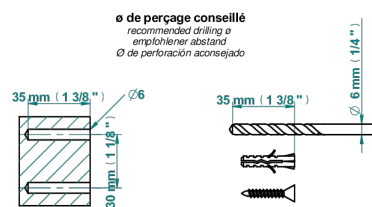

# LES ONDES WITH LEVER

G8B-510A

Percha doble para albornoz

THG<sup>®</sup>  
PARIS

70144

05/09/2023