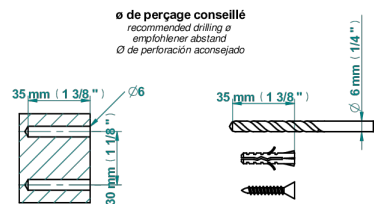

LES ONDES WITH LEVER

G8B-510A

Percha doble para albornoz

THG[®]
PARIS

70144

05/09/2023

CARACTERÍSTICAS

- Les Ondes with lever
- Percha doble para albornoz