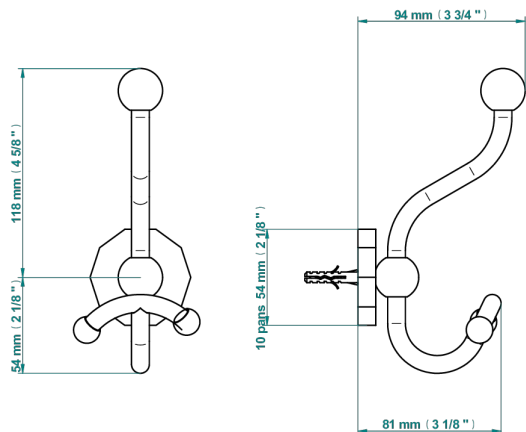

LES ONDES WITH LEVER

G8B-510A

Percha doble para albornoz

THG[®]
PARIS

70144

05/09/2023

CARACTERÍSTICAS

- Les Ondes with lever
- Percha doble para albornoz