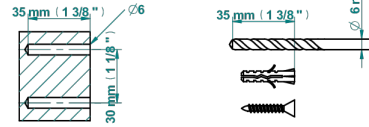

LES ONDES WITH LEVER

G8B-510A

双人浴衣架

THG®
PARIS

70144

05/09/2023

特色

- Les Ondes with lever
- 双人浴衣架

可选饰面

Black ceram - D30
Blush PVD - H62
Graphite PVD - H64
Matt Umber PVD - H67
Matt blush PVD - H60
Matt graphite PVD - H65

Natural smoked Brass - A13
PVD哑光棕铜 - F34
PVD哑光金 - H53
PVD哑光铜 - H50
PVD哑光镍 - H56
PVD抛光铜 - H49

PVD棕铜 - F33
PVD金色 - H52
PVD镍 - H55
Umber PVD - H66
哑光复古铜 - H07
哑光浅金 - F31

哑光金 - F07
哑光铬 - C02
哑光镍 - C01
复古镍 - H28
抛光金 (24K金) - F01
抛光铬 - A02

抛光铬/抛光金 - G02
抛光镍 - B01
浅金 - F30
漆面铜 - D01