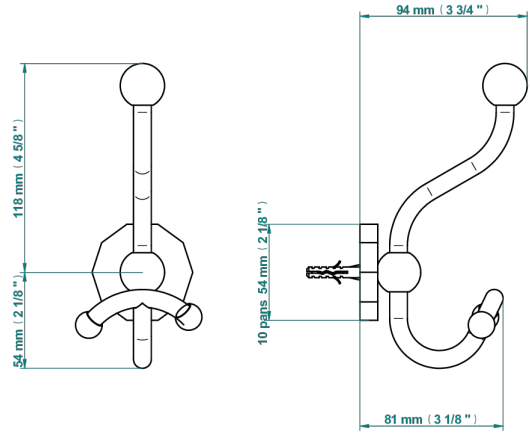

LES ONDES WITH LEVER

G8B-510A

双人浴衣架

THG®
PARIS

70144

05/09/2023

特色

- Les Ondes with lever
- 双人浴衣架

可选饰面

Black ceram - D30
Blush PVD - H62
Graphite PVD - H64
Matt Umber PVD - H67
Matt blush PVD - H60
Matt graphite PVD - H65

Natural smoked Brass - A13
PVD哑光棕铜 - F34
PVD哑光金 - H53
PVD哑光铜 - H50
PVD哑光镍 - H56
PVD抛光铜 - H49

PVD棕铜 - F33
PVD金色 - H52
PVD镍 - H55
Umber PVD - H66
哑光复古铜 - H07
哑光浅金 - F31

哑光金 - F07
哑光铬 - C02
哑光镍 - C01
复古镍 - H28
抛光金 (24K金) - F01
抛光铬 - A02

抛光铬/抛光金 - G02
抛光镍 - B01
浅金 - F30
漆面铜 - D01