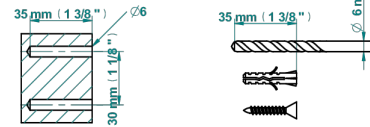

LES ONDES

G8A-510A

Double robe hook

70144

05/09/2023

CHARACTERISTIC

- Les Ondes
- Double robe hook

AVAILABLE FINITIONS

Antique nickel - H28
Black ceram - D30
Blush PVD - H62
Brass color PVD - H49
Brown bronze color PVD - F33
Gold color PVD - H52

Graphite PVD - H64
Lacquered light bronze - D01
Matt Umber PVD - H67
Matt blush PVD - H60
Matt brass color PVD - H50
Matt brown bronze color PVD - F34

Matt chrome - C02
Matt gold - F07
Matt gold color PVD - H53
Matt graphite PVD - H65
Matt nickel (color finish) - C01
Matt nickel color PVD - H56

Natural smoked Brass - A13
Nickel color PVD - H55
Polished chrome (color finish) - A02
Polished chrome / Polished gold (color finish) - G02
Polished gold (color finish) - F01
Polished nickel - B01

Soft gold - F30
Soft matt gold - F31
Umber PVD - H66
Varnished matt antique red copper (color finish) - H07