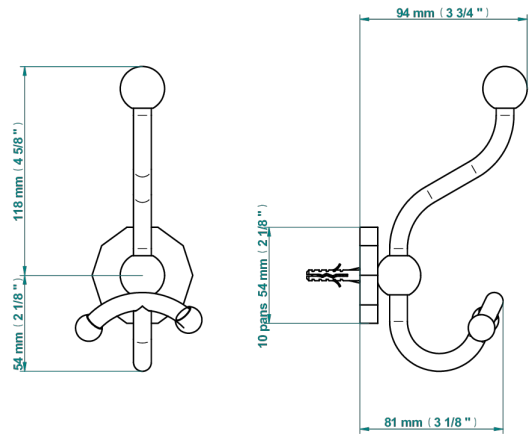

LES ONDES

G8A-510A

Double robe hook

70144

05/09/2023

CHARACTERISTIC

- Les Ondes
- Double robe hook

AVAILABLE FINITIONS

Antique nickel - H28
Black ceram - D30
Blush PVD - H62
Brass color PVD - H49
Brown bronze color PVD - F33
Gold color PVD - H52

Graphite PVD - H64
Lacquered light bronze - D01
Matt Umber PVD - H67
Matt blush PVD - H60
Matt brass color PVD - H50
Matt brown bronze color PVD - F34

Matt chrome - C02
Matt gold - F07
Matt gold color PVD - H53
Matt graphite PVD - H65
Matt nickel (color finish) - C01
Matt nickel color PVD - H56

Natural smoked Brass - A13
Nickel color PVD - H55
Polished chrome (color finish) - A02
Polished chrome / Polished gold (color finish) - G02
Polished gold (color finish) - F01
Polished nickel - B01

Soft gold - F30
Soft matt gold - F31
Umber PVD - H66
Varnished matt antique red copper (color finish) - H07