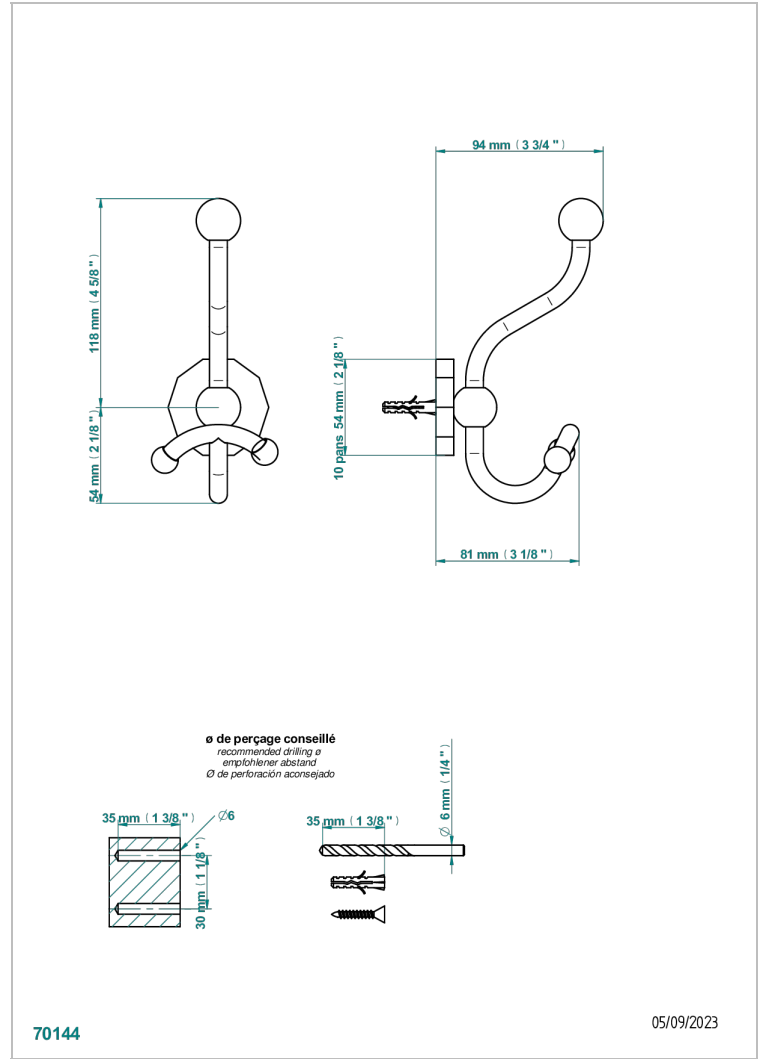

LES ONDES

G8A-510A

Double robe hook

70144

05/09/2023

CHARACTERISTIC

- Les Ondes
- Double robe hook

AVAILABLE FINITIONS