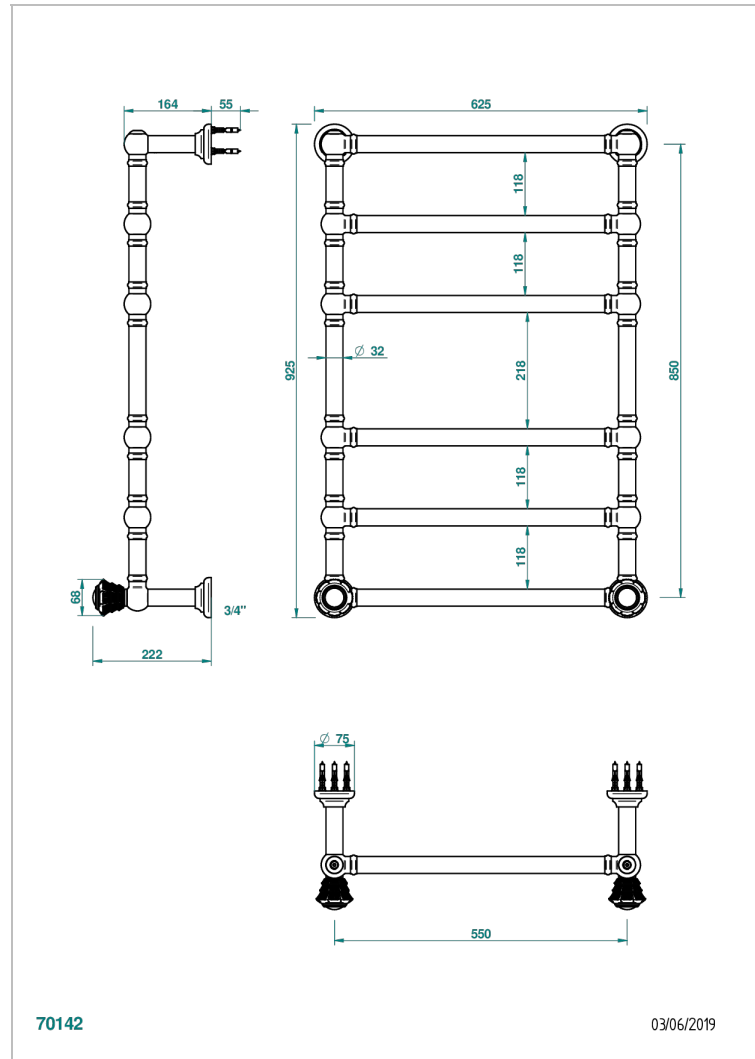

Traditionell, Handtuchwärmer, Warmwasser, 2 kollektionsspezifische Bedienungsgriffe, 6 Stangen, 625 mm x 925 mm

EIGENSCHAFTEN

- Unterputzkörper aus massivem Messing, ohne Lötstelle
- 2 x Innenoberteile mit Gummidichtung 1/2"
- Anschlüsse 3/4" Innengewinde

TECHNISCHE DATEN

- Pression : 0,5 bars < P < 3 bars (recommandée)
- Pressure : 7.25 psi < P < 43.5 psi (advised)
- Température eau maximale conseillée : 60°C
- Maximum water temperature advised: 140°F
- Hauteur minimale au sol (maximum height from the ground) : 60 cm (24")
- Puissance / Power : 128W à Delta T 30