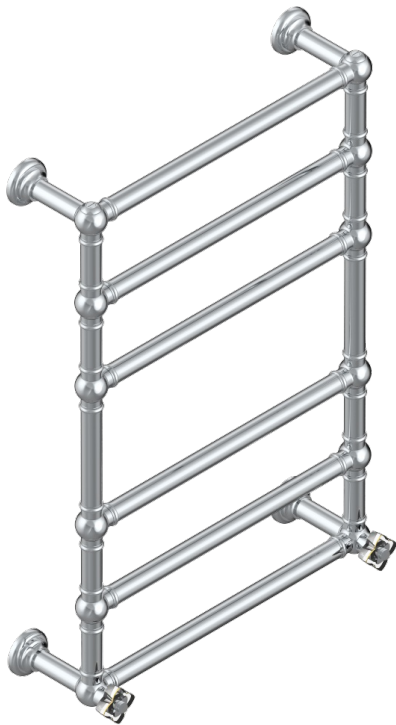

PETALE DE CRISTAL CLAIR LISERE DORE

U6E-TWT6H2

Traditional towel warmer, 6 rails, 625 mm x 925 mm, hydronic with 2 stylised handles

THG[®]
PARIS

CARACTERÍSTICAS

- Cuerpo en latón macizo, sin costura.
- 2 x Cartuchos normales 1/2"
- Conexiones en F3/4"

ESPECIFICACIONES TÉCNICAS

- Pression : 0,5 bars < P < 3 bars (recommandée)
- Pressure : 7.25 psi < P < 43.5 psi (advised)
- Température eau maximale conseillée : 60°C
- Maximum water temperature advised: 140°F
- Hauteur minimale au sol (maximum height from the ground) : 60 cm (24")
- Puissance / Power : 128W à Delta T 30

ACABADOS DISPONIBLES

Bronce claro - D01
Cromo - A02
Cromo mate - C02
Dorado - F01
Dorado mate - F07
Dorado pálido - F30

Dorado pálido mate (sin barniz) - F31
Níquel - B01
Níquel mate - C01
Pvd blush - H62
Pvd blush mate - H60
Pvd color latón - H49