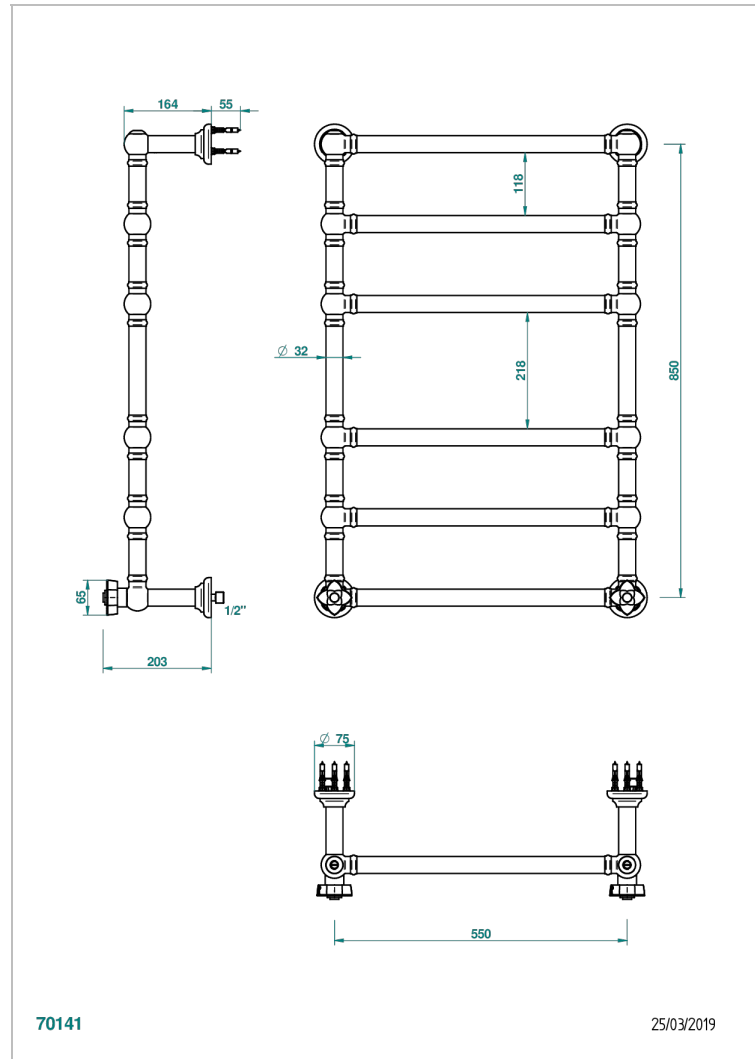

PETALE DE CRISTAL CLAIR LISERE DORE

U6E-TWT6H2

Traditional towel warmer, 6 rails, 625 mm x 925 mm, hydronic with 2 stylised handles

THG[®]
PARIS

CARACTERÍSTICAS

- Cuerpo en latón macizo, sin costura.
- 2 x Cartuchos normales 1/2"
- Conexiones en F3/4"

ESPECIFICACIONES TÉCNICAS

- Pression : 0,5 bars < P < 3 bars (recommandée)
- Pressure : 7.25 psi < P < 43.5 psi (advised)
- Température eau maximale conseillée : 60°C
- Maximum water temperature advised: 140°F
- Hauteur minimale au sol (maximum height from the ground) : 60 cm (24")
- Puissance / Power : 128W à Delta T 30