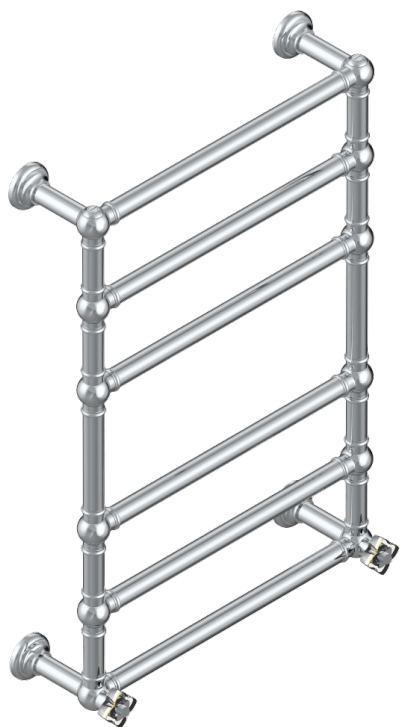

PETALE DE CRISTAL CLAIR LISERE DORE

U6E-TWT6H2

Traditionell, Handtuchwärmer, Warmwasser, 2 kollektionsspezifische Bedienungsgriffe, 6 Stangen, 625 mm x 925 mm

THG[®]
PARIS

70141

25/03/2019

EIGENSCHAFTEN

- Unterputzkörper aus massivem Messing, ohne Lötstelle
- 2 x Innenoberteile mit Gummidichtung 1/2"
- Anschlüsse 3/4" Innengewinde

TECHNISCHE DATEN

- Pression : 0,5 bars < P < 3 bars (recommandée)
- Pressure : 7.25 psi < P < 43.5 psi (advised)
- Température eau maximale conseillée : 60°C
- Maximum water temperature advised: 140°F
- Hauteur minimale au sol (maximum height from the ground) : 60 cm (24")
- Puissance / Power : 128W à Delta T 30

VERFÜGBARE OBERFLÄCHEN

Blassgold - F30
Blassgold matt unlackiert - F31
Bronze hell - D01
Chrom - A02
Chrom matt - C02
Gold - F01

Gold matt - F07
Nickel matt - C01
Pvd blush - H62
Pvd blush matt - H60
Pvd bronze braun - F33
Pvd bronze braun matt - F34