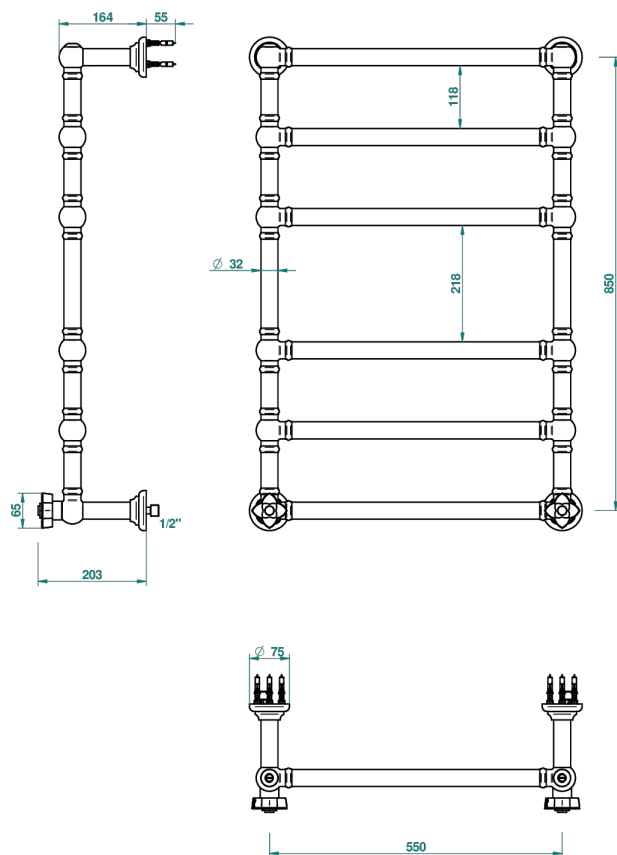

PETALE DE CRISTAL CLAIR LISERE DORE

U6E-TWT6H2

Traditionell, Handtuchwärmer, Warmwasser, 2 kollektionsspezifische Bedienungsgriffe, 6 Stangen, 625 mm x 925 mm

THG[®]
PARIS

70141

25/03/2019

EIGENSCHAFTEN

- Unterputzkörper aus massivem Messing, ohne Lötstelle
- 2 x Innenoberteile mit Gummidichtung 1/2"
- Anschlüsse 3/4" Innengewinde

TECHNISCHE DATEN

- Pression : 0,5 bars < P < 3 bars (recommandée)
- Pressure : 7.25 psi < P < 43.5 psi (advised)
- Température eau maximale conseillée : 60°C
- Maximum water temperature advised: 140°F
- Hauteur minimale au sol (maximum height from the ground) : 60 cm (24")
- Puissance / Power : 128W à Delta T 30