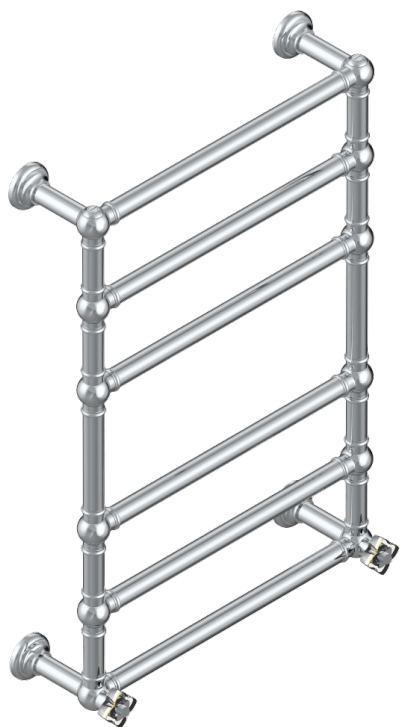

# PETALE DE CRISTAL CLAIR LISERE DORE

U6E-TWT6H2

Traditional towel warmer, 6 rails, 625 mm x 925 mm, hydronic with 2 stylised handles

THG<sup>®</sup>  
PARIS

70141

25/03/2019

## CARACTERÍSTICAS

- Cuerpo en latón macizo, sin costura.
- 2 x Cartuchos normales 1/2"
- Conexiones en F3/4"

## ESPECIFICACIONES TÉCNICAS

- Pression : 0,5 bars < P < 3 bars (recommandée)
- Pressure : 7.25 psi < P < 43.5 psi (advised)
- Température eau maximale conseillée : 60°C
- Maximum water temperature advised: 140°F
- Hauteur minimale au sol (maximum height from the ground) : 60 cm (24")
- Puissance / Power : 128W à Delta T 30

## ACABADOS DISPONIBLES

Bronce claro - D01  
Cromo - A02  
Cromo mate - C02  
Dorado - F01  
Dorado mate - F07  
Dorado pálido - F30

Dorado pálido mate (sin barniz) - F31  
Níquel - B01  
Níquel mate - C01  
Pvd blush - H62  
Pvd blush mate - H60  
Pvd color latón - H49