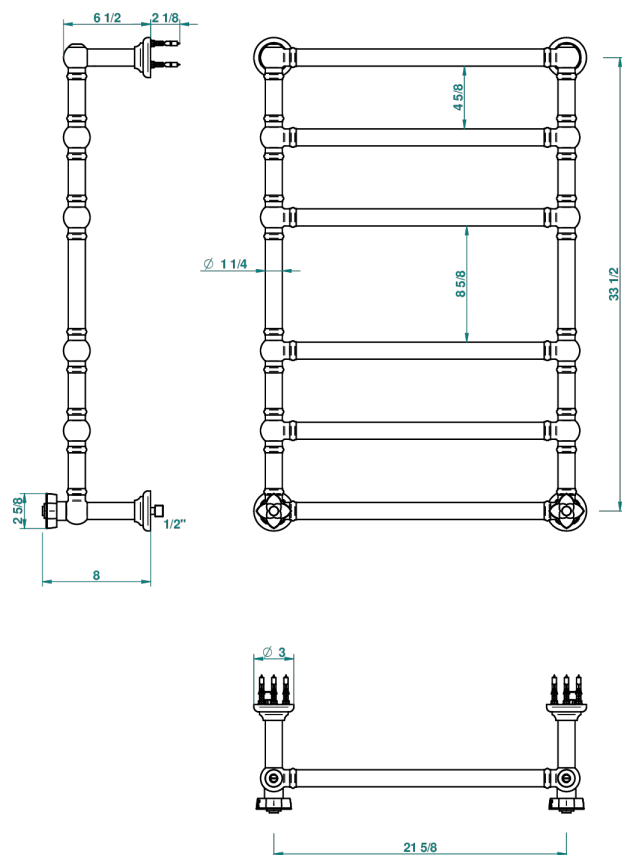

# PETALE DE CRISTAL CLAIR LISERE DORE

U6E-TWT6H2

Traditional towel warmer, 6 rails, 625 mm x 925 mm, hydronic with 2 stylised handles

THG<sup>®</sup>  
PARIS

70141

25/03/2019

## CARACTERÍSTICAS

- Cuerpo en latón macizo, sin costura.
- 2 x Cartuchos normales 1/2"
- Conexiones en F3/4"

## ESPECIFICACIONES TÉCNICAS

- Pression : 0,5 bars < P < 3 bars (recommandée)
- Pressure : 7.25 psi < P < 43.5 psi (advised)
- Température eau maximale conseillée : 60°C
- Maximum water temperature advised: 140°F
- Hauteur minimale au sol (maximum height from the ground) : 60 cm (24")
- Puissance / Power : 128W à Delta T 30