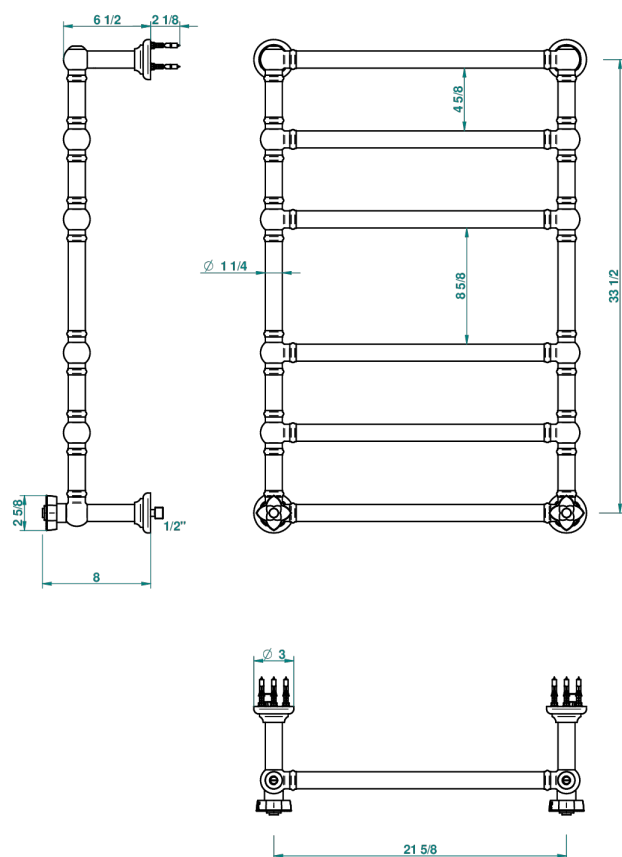

# PETALE DE CRISTAL CLAIR LISERE DORE

U6E-TWT6H2

Traditionell, Handtuchwärmer, Warmwasser, 2 kollektionsspezifische Bedienungsgriffe, 6 Stangen, 625 mm x 925 mm

THG<sup>®</sup>  
PARIS

70141

25/03/2019

## EIGENSCHAFTEN

- Unterputzkörper aus massivem Messing, ohne Lötstelle
- 2 x Innenoberteile mit Gummidichtung 1/2"
- Anschlüsse 3/4" Innengewinde

## TECHNISCHE DATEN

- Pression : 0,5 bars < P < 3 bars (recommandée)
- Pressure : 7.25 psi < P < 43.5 psi (advised)
- Température eau maximale conseillée : 60°C
- Maximum water temperature advised: 140°F
- Hauteur minimale au sol (maximum height from the ground) : 60 cm (24")
- Puissance / Power : 128W à Delta T 30