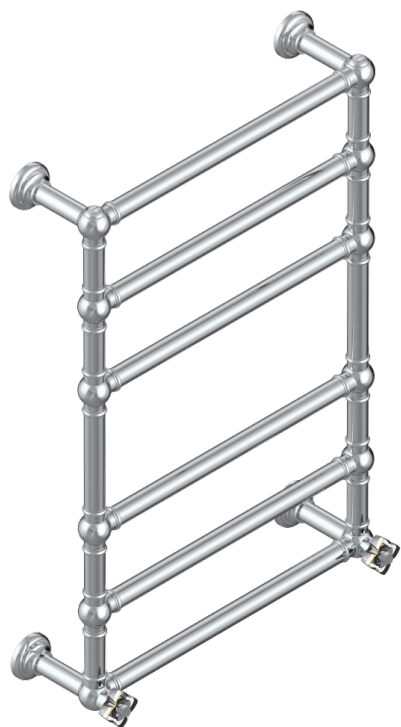

# PETALE DE CRISTAL CLAIR LISERE DORE

U6E-TWT6H2

Traditionell, Handtuchwärmer, Warmwasser, 2 kollektionsspezifische Bedienungsgriffe, 6 Stangen, 625 mm x 925 mm

THG<sup>®</sup>  
PARIS

70141

25/03/2019

## EIGENSCHAFTEN

- Unterputzkörper aus massivem Messing, ohne Lötstelle
- 2 x Innenoberteile mit Gummidichtung 1/2"
- Anschlüsse 3/4" Innengewinde

## TECHNISCHE DATEN

- Pression : 0,5 bars < P < 3 bars (recommandée)
- Pressure : 7.25 psi < P < 43.5 psi (advised)
- Température eau maximale conseillée : 60°C
- Maximum water temperature advised: 140°F
- Hauteur minimale au sol (maximum height from the ground) : 60 cm (24")
- Puissance / Power : 128W à Delta T 30

## VERFÜGBARE OBERFLÄCHEN

Blassgold - F30  
Blassgold matt unlackiert - F31  
Bronze hell - D01  
Chrom - A02  
Chrom matt - C02  
Gold - F01

Gold matt - F07  
Nickel matt - C01  
Pvd blush - H62  
Pvd blush matt - H60  
Pvd bronze braun - F33  
Pvd bronze braun matt - F34