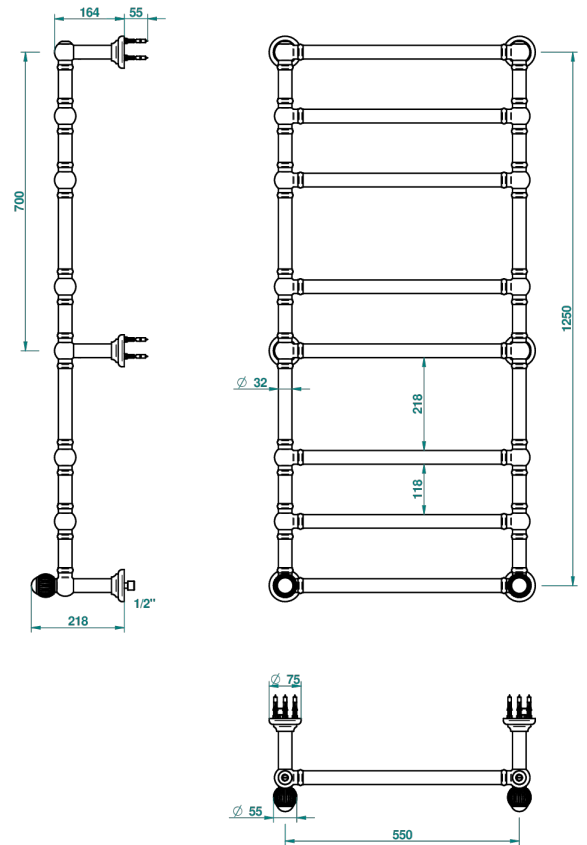

VOGUE OJO DE TIGRE

A8R-TWT8H2

Traditional towel warmer, 8 rails, 625 mm x 1325 mm, hydronic with 2 stylised handles

THG[®]
PARIS

70140

25/03/2019

CARACTERÍSTICAS

- Cuerpo en latón macizo, sin costura.
- 2 x Cartuchos normales 1/2"
- Conexiones en F3/4"

ESPECIFICACIONES TÉCNICAS

- Pression : 0,5 bars < P < 3 bars (recommandée)
- Pressure : 7.25 psi < P < 43.5 psi (advised)
- Température eau maximale conseillée : 60°C
- Maximum water temperature advised: 140°F
- Hauteur minimale au sol (maximum height from the ground) : 60 cm (24")
- Puissance / Power : 171W à Delta T 30