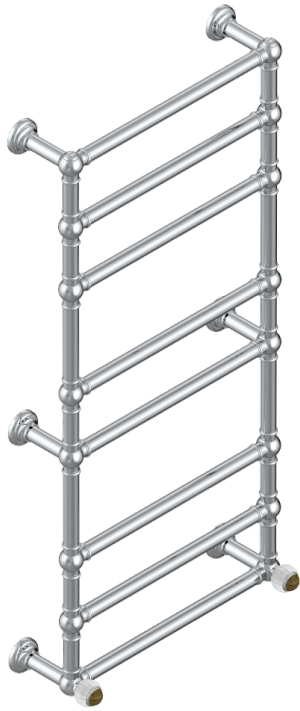

VOGUE OJO DE TIGRE

A8R-TWT8H2

Traditional towel warmer, 8 rails, 625 mm x 1325 mm, hydronic with 2 stylised handles

THG[®]
PARIS

70140

25/03/2019

CARACTERÍSTICAS

- Cuerpo en latón macizo, sin costura.
- 2 x Cartuchos normales 1/2"
- Conexiones en F3/4"

ESPECIFICACIONES TÉCNICAS

- Pression : 0,5 bars < P < 3 bars (recommandée)
- Pressure : 7.25 psi < P < 43.5 psi (advised)
- Température eau maximale conseillée : 60°C
- Maximum water temperature advised: 140°F
- Hauteur minimale au sol (maximum height from the ground) : 60 cm (24")
- Puissance / Power : 171W à Delta T 30

ACABADOS DISPONIBLES

Bronce claro - D01
Cromo - A02
Cromo mate - C02
Dorado - F01
Dorado mate - F07
Dorado pálido - F30

Dorado pálido mate (sin barniz) - F31
Níquel - B01
Níquel mate - C01
Pvd blush - H62
Pvd blush mate - H60
Pvd color latón - H49

Pvd color latón mate - H50
Pvd color níquel - H55
Pvd color níquel mate - H56
Pvd color oro - H52
Pvd color oro mate - H53
Pvd grafito - H64

Pvd grafito mate - H65
Pvd marrón bronce - F33
Pvd marrón bronce mate - F34
Pvd umber - H66
Pvd umber mate - H67