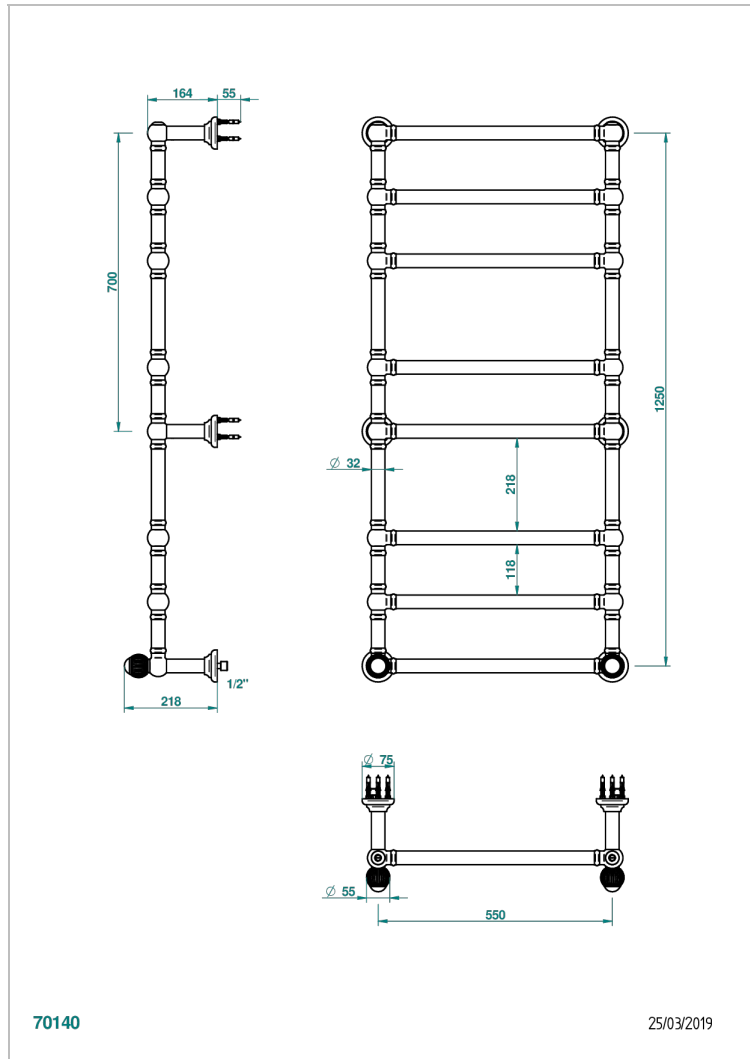

Полотенцесушитель Традиционный, 8 перекладин, 625 мм x 1325 мм, водяной, с 2 декоративными крестовыми рукоятками

70140

25/03/2019

ХАРАКТЕРИСТИКИ

- Vogue тигровый глаз
- Полотенцесушитель Традиционный, 8 перекладин, 625 мм x 1325 мм, водяной, с 2 декоративными крестовыми рукоятками

ТЕХНИЧЕСКИЕ ХАРАКТЕРИСТИКИ

- Pression : 0,5 bars < P < 3 bars (recommandée)
- Pressure : 7.25 psi < P < 43.5 psi (advised)
- Température eau maximale conseillée : 60°C
- Maximum water temperature advised: 140°F
- Hauteur minimale au sol (maximum height from the ground) : 60 cm (24")
- Puissance / Power : 171W à Delta T 30