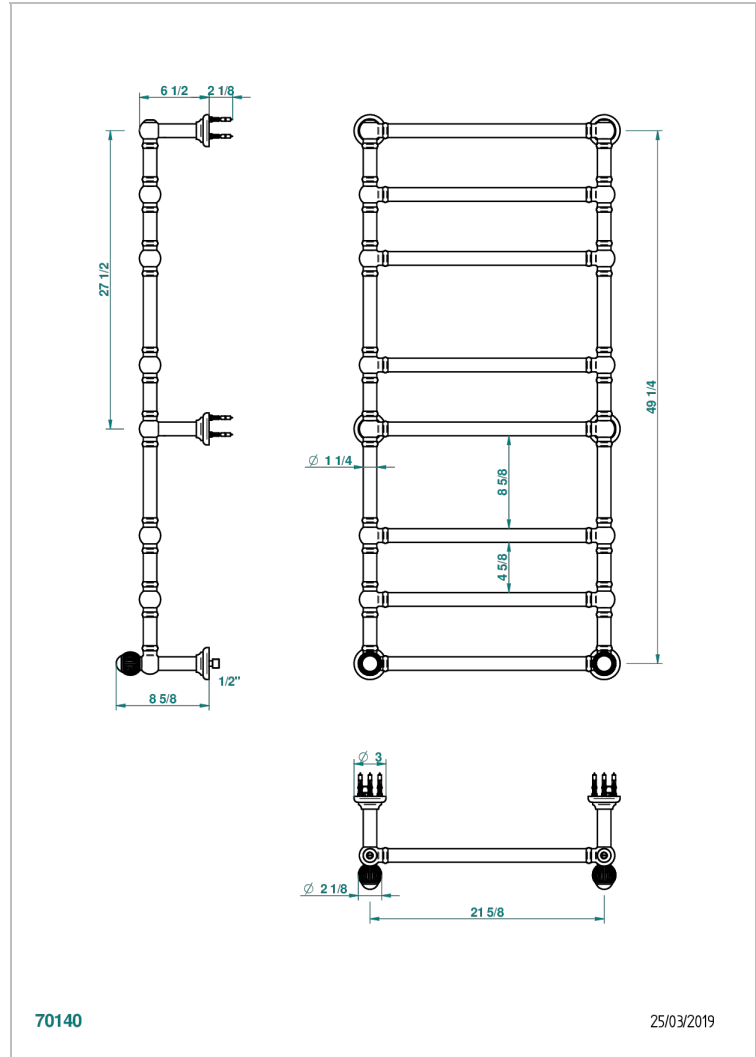

Полотенцесушитель Традиционный, 8 перекладин, 625 мм x 1325 мм, водяной, с 2 декоративными крестовыми рукоятками

70140

25/03/2019

ХАРАКТЕРИСТИКИ

- Vogue тигровый глаз
- Полотенцесушитель Традиционный, 8 перекладин, 625 мм x 1325 мм, водяной, с 2 декоративными крестовыми рукоятками

ТЕХНИЧЕСКИЕ ХАРАКТЕРИСТИКИ

- Pression : 0,5 bars < P < 3 bars (recommandée)
- Pressure : 7.25 psi < P < 43.5 psi (advised)
- Température eau maximale conseillée : 60°C
- Maximum water temperature advised: 140°F
- Hauteur minimale au sol (maximum height from the ground) : 60 cm (24")
- Puissance / Power : 171W à Delta T 30

Никель - B01
 Покрытие PVD бронза - F33
 Покрытие PVD золотистый цвет - H52
 Покрытие PVD латунь - H49
 Покрытие PVD матовая бронза - F34
 Покрытие PVD матовая латунь - H50

Покрытие PVD матовый золотистый - H53
 Покрытие PVD матовый никель - H56
 Покрытие PVD никель - H55
 Светлое золото - F30
 Хром - A02