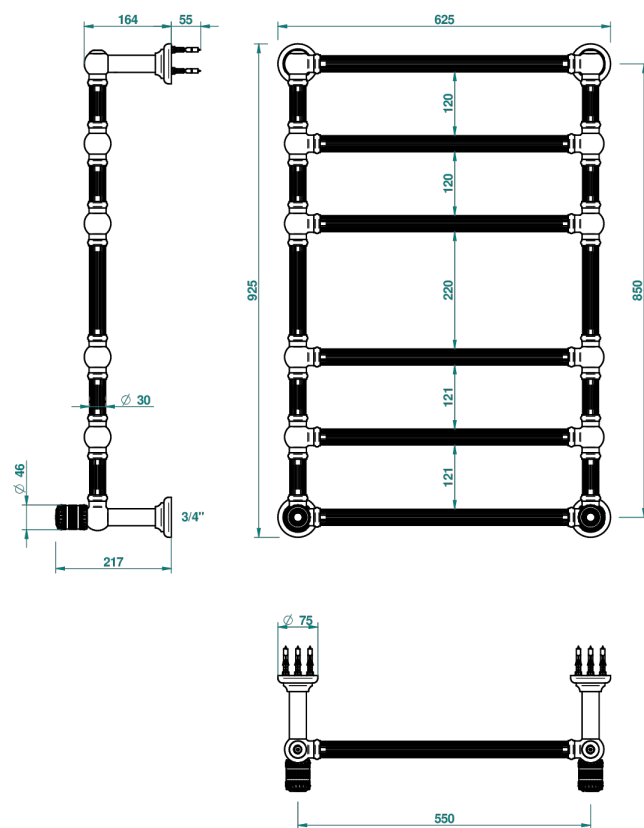

MONTE CARLO PORCELAINE OR BLANC

U8C-TWF6H2

THG[®]
PARIS

Sèche-serviettes Traditionnel cannelé, 6 barres, 625 mm x 925 mm, hydraulique, avec 2 croisillons de style

70139

05/06/2019

CARACTÉRISTIQUES

- Corps en laiton massif, sans soudure
- 2 Têtes à clapet 1/2"
- Raccords en F3/4"

SPÉCIFICATIONS TECHNIQUES

- Pression : 0,5 bars < P < 3 bars (recommandée)
- Pressure : 7.25 psi < P < 43.5 psi (advised)
- Température eau maximale conseillée : 60°C
- Maximum water temperature advised: 140°F
- Hauteur minimale au sol (maximum height from the ground) : 60 cm (24")
- Puissance / Power : 128W à Delta T 30