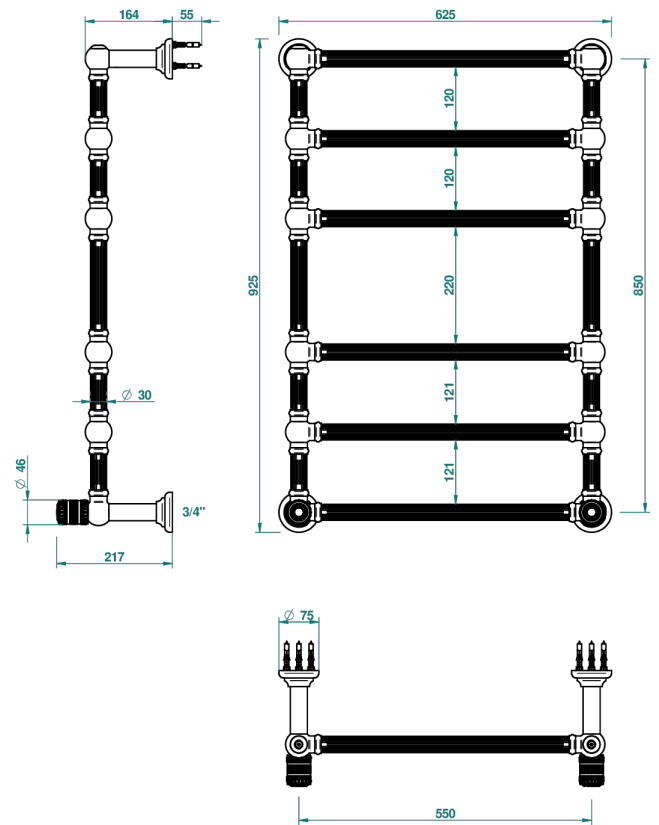

# MONTE CARLO - PORCELANA DE ORO BLANCO

U8C-TWF6H2

Traditional towel warmer with fluted tube, 6 rails, 625 mm x 925 mm, hydronic with 2 stylised handles

THG<sup>®</sup>  
PARIS

70139

05/06/2019

## CARACTERÍSTICAS

- Cuerpo en latón macizo
- 2 x Cartuchos normales 1/2"
- Conexiones en F3/4"

## ESPECIFICACIONES TÉCNICAS

- Pression : 0,5 bars < P < 3 bars (recommandée)
- Pressure : 7.25 psi < P < 43.5 psi (advised)
- Température eau maximale conseillée : 60°C
- Maximum water temperature advised: 140°F
- Hauteur minimale au sol (maximum height from the ground) : 60 cm (24")
- Puissance / Power : 128W à Delta T 30