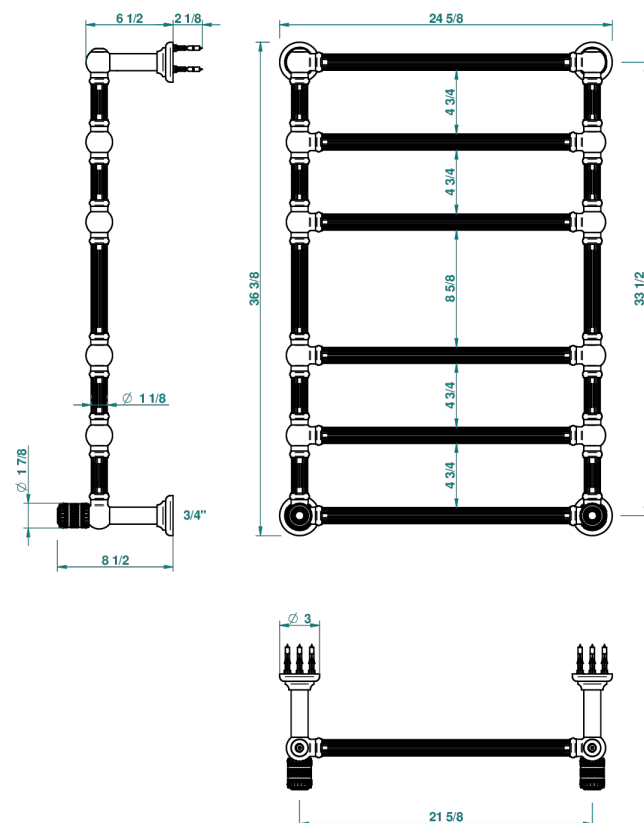

MONTE CARLO PORCELAINE OR BLANC

U8C-TWF6H2

THG[®]
PARIS

Sèche-serviettes Traditionnel cannelé, 6 barres, 625 mm x 925 mm, hydraulique, avec 2 croisillons de style

70139

05/06/2019

CARACTÉRISTIQUES

- Corps en laiton massif, sans soudure
- 2 Têtes à clapet 1/2"
- Raccords en F3/4"

SPÉCIFICATIONS TECHNIQUES

- Pression : 0,5 bars < P < 3 bars (recommandée)
- Pressure : 7.25 psi < P < 43.5 psi (advised)
- Température eau maximale conseillée : 60°C
- Maximum water temperature advised: 140°F
- Hauteur minimale au sol (maximum height from the ground) : 60 cm (24")
- Puissance / Power : 128W à Delta T 30