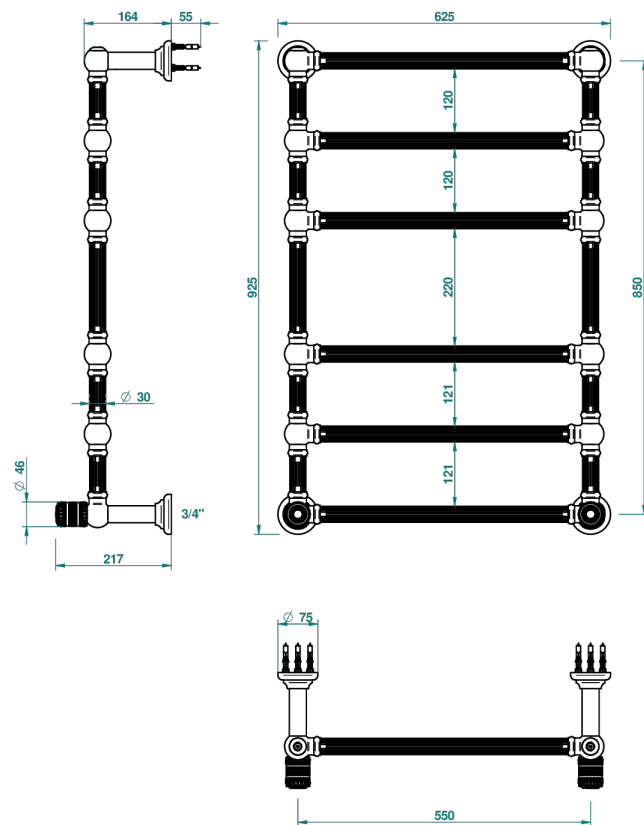

# MONTE CARLO PORCELAINE OR BLANC

U8C-TWF6H2

THG<sup>®</sup>  
PARIS

Sèche-serviettes Traditionnel cannelé, 6 barres, 625 mm x 925 mm, hydraulique, avec 2 croisillons de style

70139

05/06/2019

## CARACTÉRISTIQUES

- Corps en laiton massif, sans soudure
- 2 Têtes à clapet 1/2"
- Raccords en F3/4"

## SPÉCIFICATIONS TECHNIQUES

- Pression : 0,5 bars < P < 3 bars (recommandée)
- Pressure : 7.25 psi < P < 43.5 psi (advised)
- Température eau maximale conseillée : 60°C
- Maximum water temperature advised: 140°F
- Hauteur minimale au sol (maximum height from the ground) : 60 cm (24")
- Puissance / Power : 128W à Delta T 30