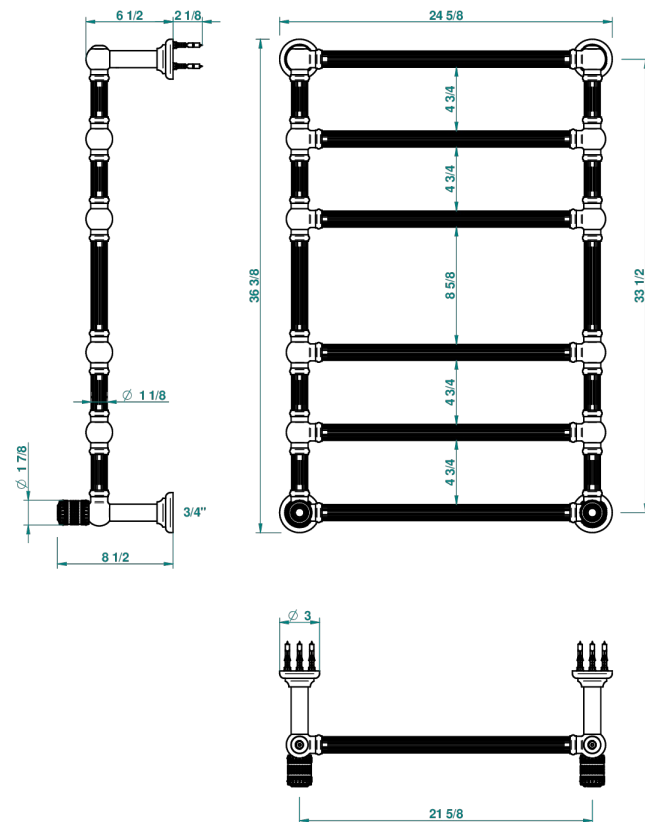

MONTE CARLO PORCELAINE OR BLANC

U8C-TWF6H2

THG[®]
PARIS

Sèche-serviettes Traditionnel cannelé, 6 barres, 625 mm x 925 mm, hydraulique, avec 2 croisillons de style

70139

05/06/2019

CARACTÉRISTIQUES

- Corps en laiton massif, sans soudure
- 2 Têtes à clapet 1/2"
- Raccords en F3/4"

SPÉCIFICATIONS TECHNIQUES

- Pression : 0,5 bars < P < 3 bars (recommandée)
- Pressure : 7.25 psi < P < 43.5 psi (advised)
- Température eau maximale conseillée : 60°C
- Maximum water temperature advised: 140°F
- Hauteur minimale au sol (maximum height from the ground) : 60 cm (24")
- Puissance / Power : 128W à Delta T 30