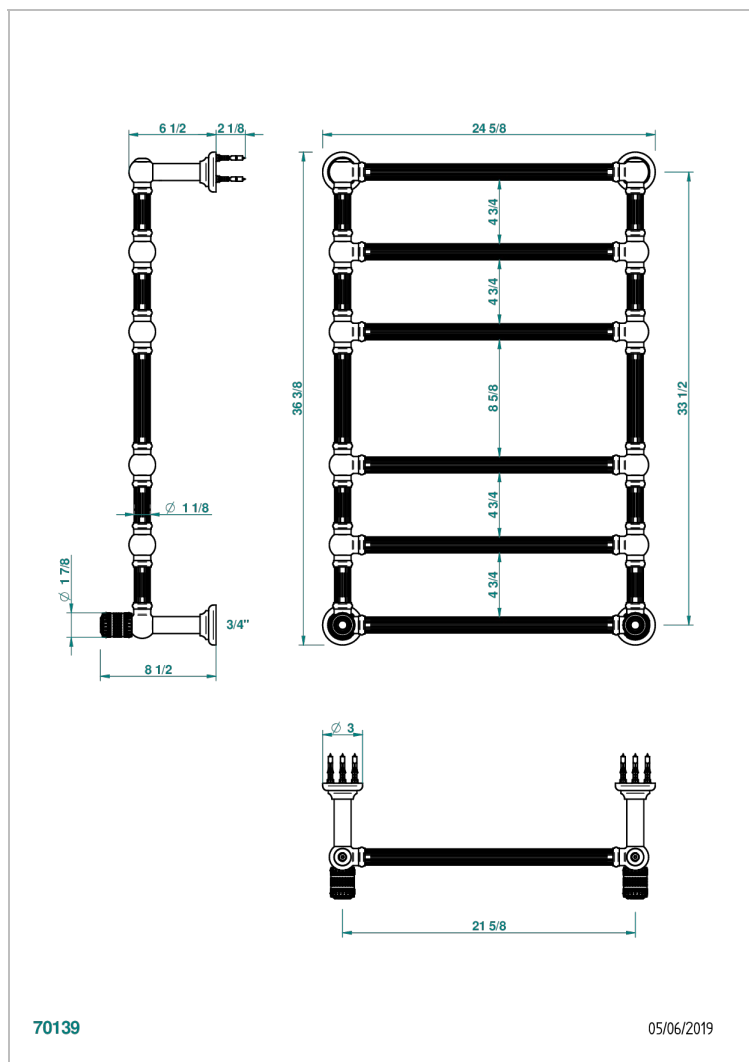

# MONTE CARLO - WEISSES PORZELLAN, WEISSGOLD

U8C-TWF6H2

Traditionell, Handtuchwärmer, Warmwasser, kanneliertes Rohr, 2 kollektionsspezifische Bedienungsgriffe, 6 Stangen, 625 mm x 925 mm

## EIGENSCHAFTEN

- Unterputzkörper aus massivem Messing, ohne Lötstelle
- 2 x Innenoberteile mit Gummidichtung 1/2"
- Anschlüsse 3/4" Innengewinde

## TECHNISCHE DATEN

- Pression : 0,5 bars < P < 3 bars (recommandée)
- Pressure : 7.25 psi < P < 43.5 psi (advised)
- Température eau maximale conseillée : 60°C
- Maximum water temperature advised: 140°F
- Hauteur minimale au sol (maximum height from the ground) : 60 cm (24")
- Puissance / Power : 128W à Delta T 30