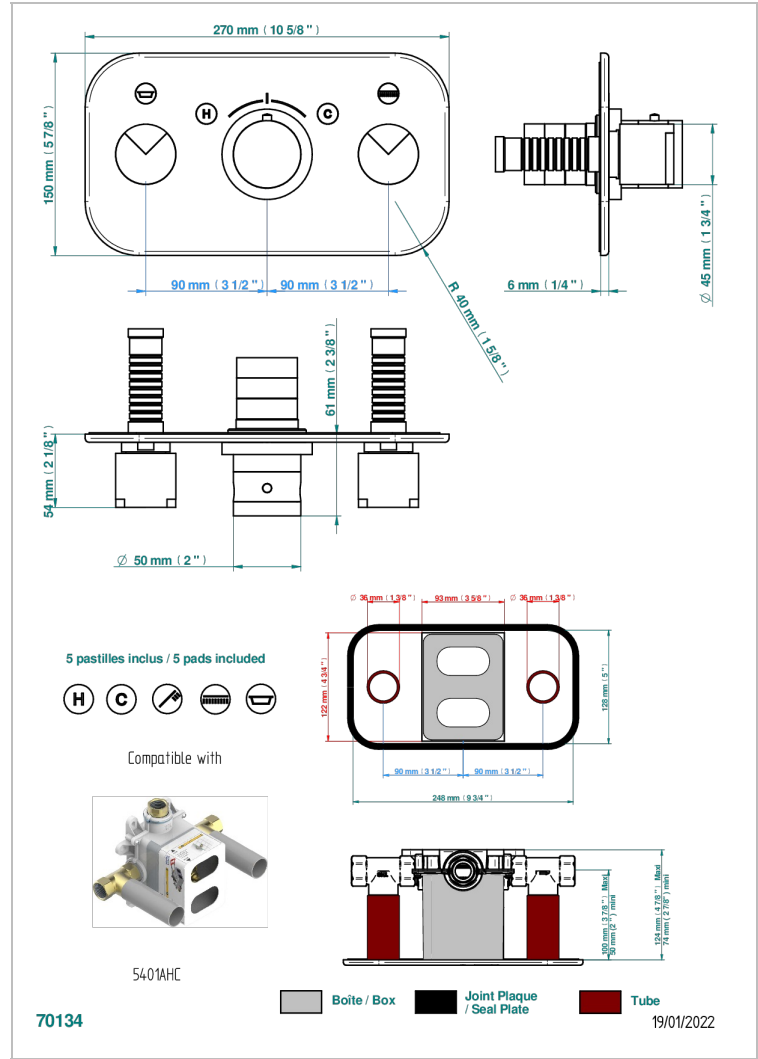

LE 9 HOWLITE

G2H-5401BEH

THG[®]
PARIS

Garniture pour mitigeur thermostatique THG avec deux robinets d'arrêt ref.5 401AHC & 5 401AHM avec boîtier d'encastrement - pour installation à l'horizontale

CARACTÉRISTIQUES

- Le 9 Howlite
- Garniture pour mitigeur thermostatique THG avec deux robinets d'arrêt ref.5 401AHC & 5 401AHM avec boîtier d'encastrement - pour installation à l'horizontale

FINITIONS DISPONIBLES

Chromé - A02
Chromé / doré - G02
Chromé mat - C02
Doré brillant - F01
Doré mat - F07
Laiton fumé naturel - A13