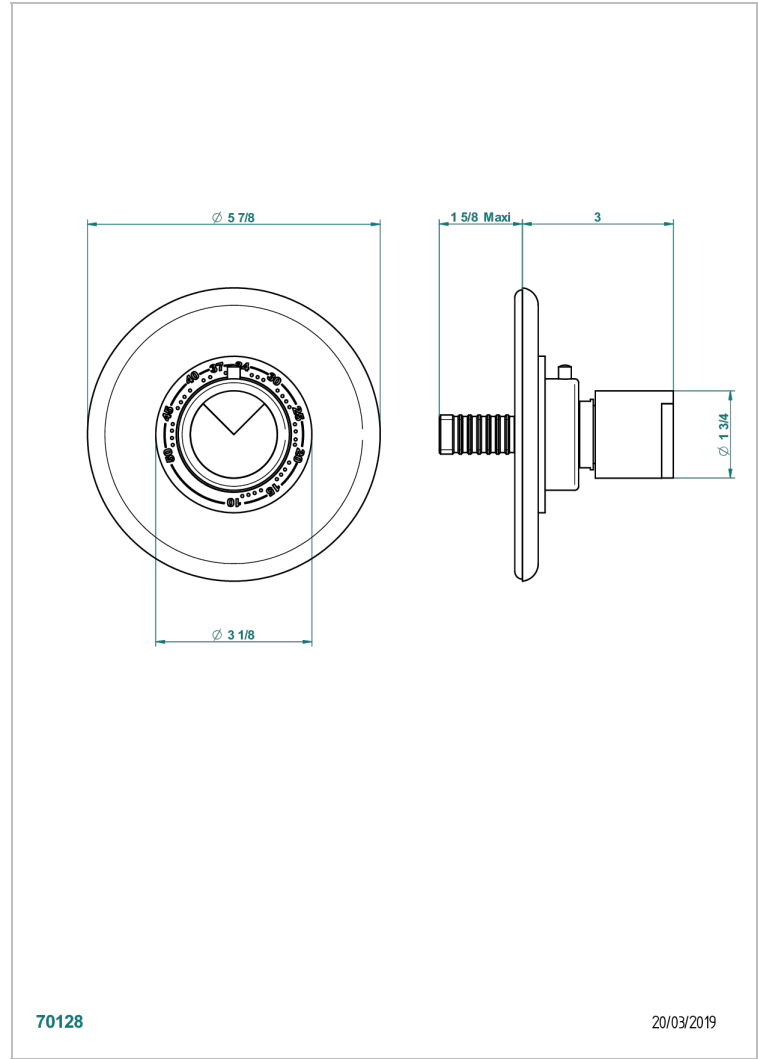

LE 9 HOWLITE

G2H-15EN16US

THG[®]
PARIS

Plaque + bouton et ensemble 3 pièces pour mitigeur Eurotherm 8105, 8200, 8300 standard américain (plaque Ø 150 mm)

70128

20/03/2019

CARACTÉRISTIQUES

- Le 9 Howlite
- Plaque + bouton et ensemble 3 pièces pour mitigeur Eurotherm 8105, 8200, 8300 standard américain (plaque Ø 150 mm)