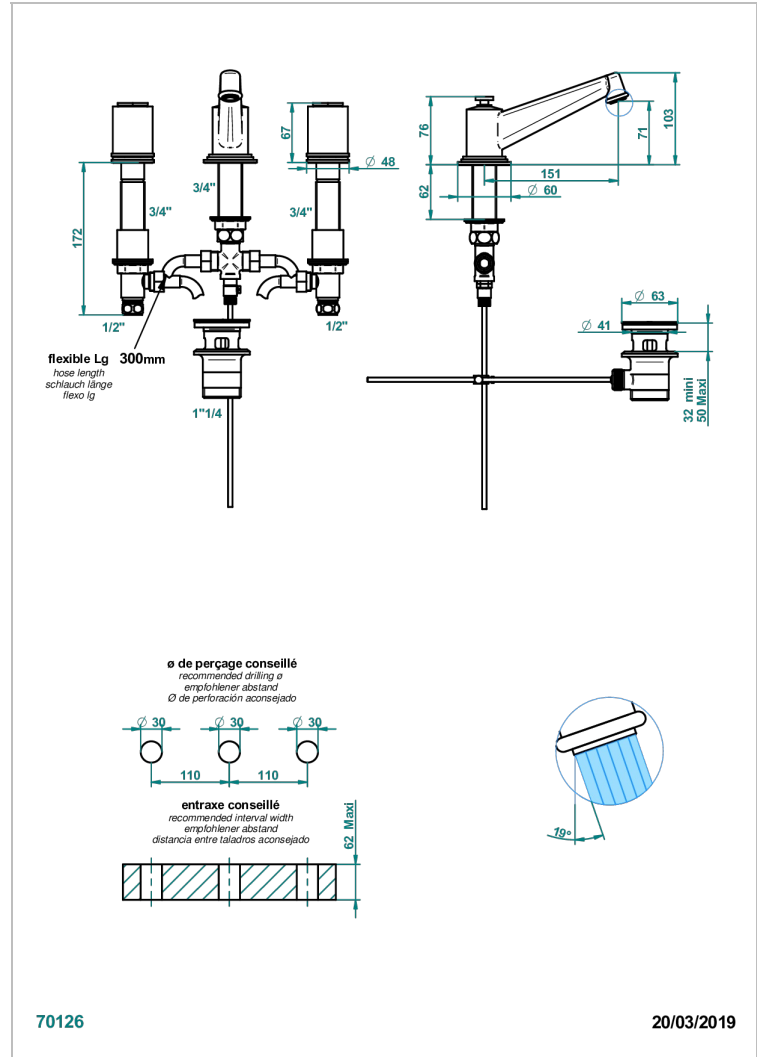

# LE 9 HOWLITE

G2H-152M

THG<sup>®</sup>  
PARIS

Batería americana de lavabo 1/2" (caño alto) - llaves con cuerpo largo con vaciador

## CARACTERÍSTICAS

- ACS : 18ACCLY393
- NF : NF EN 200 - IA - Chrome

## ESPECIFICACIONES TÉCNICAS

- Recommandé : 3 bars (max. 5 bars) - Advised : 43,5 psi (max. 72 psi)
- 8,3 l/min à 3 bars (2.2 gpm at 43.5 psi)