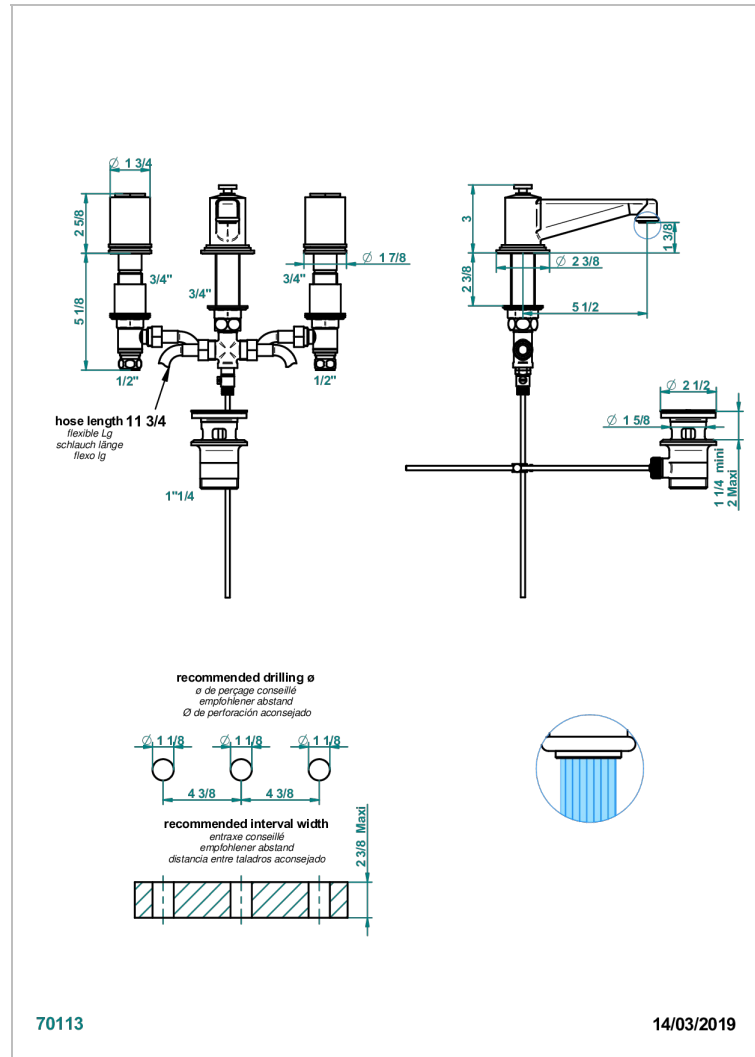

LE 9 HOWLITE

G2H-151

Batería americana de lavabo 1/2" con vaciador

THG[®]
PARIS

CARACTERÍSTICAS

- ACS : 18ACCLY393
- NF : NF EN 200 - IA - Chrome

ESTÁNDAR

ESPECIFICACIONES TÉCNICAS

- Recommandé : 3 bars (max. 5 bars) - Advised : 43,5 psi (max. 72 psi)
- 8,3 l/min à 3 bars (2.2 gpm at 43.5 psi)

ACABADOS DISPONIBLES

Cerámica negra mate - D30
Cromo - A02
Cromo / dorado - G02
Cromo mate - C02
Dorado - F01
Dorado mate - F07