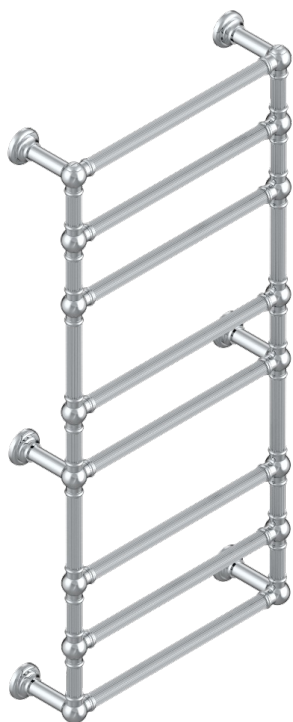

TOWEL WARMER - TRADITIONAL

B6A-TWF8E

Полотенцесушитель Традиционный каннелированный, 8 перекладин, 625 мм x 1325 мм, электрический

THG[®]
PARIS

70103

07/06/2019

ХАРАКТЕРИСТИКИ

- Towel Warmer - Traditonal
- Полотенцесушитель Традиционный каннелированный, 8 перекладин, 625 мм x 1325 мм, электрический

ТЕХНИЧЕСКИЕ ХАРАКТЕРИСТИКИ

- Tension (voltage) : 110V ou 230V
- Puissance (power) : 200W
- IPX4
- CE classe 1, 2
- Hauteur minimale au sol (minimum height from the ground) : 60 cm (24")
- Température maximale (maximum temperature) : 60°C (140°F)

ДОСТУПНЫЕ ВАРИАНТЫ ПОКРЫТИЙ

Blush PVD - H62
Graphite PVD - H64
Matt Umber PVD - H67
Matt blush PVD - H60
Matt graphite PVD - H65
Umber PVD - H66

Бронза - D01
Золото - F01
Матовое золото - F07
Матовое светлое золото - F31
Матовый никель - C01
Матовый хром - C02

Никель - B01
Покрытие PVD золотистый цвет - H52
Покрытие PVD латунь - H49
Покрытие PVD матовая латунь - H50
Покрытие PVD матовый золотистый - H53
Покрытие PVD матовый никель - H56

Покрытие PVD никель - H55
Светлое золото - F30
Хром - A02