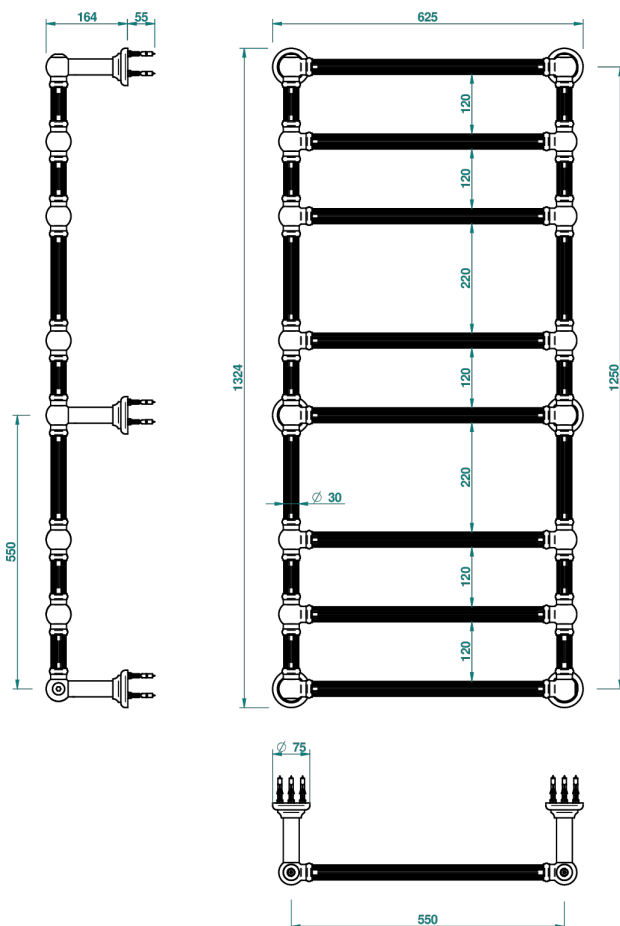

TOWEL WARMER - TRADITIONAL

B6A-TWF8E

Полотенцесушитель Традиционный каннелированный, 8 перекладин, 625 мм x 1325 мм, электрический

THG[®]
PARIS

70103

07/06/2019

ХАРАКТЕРИСТИКИ

- Towel Warmer - Traditonal
- Полотенцесушитель Традиционный каннелированный, 8 перекладин, 625 мм x 1325 мм, электрический

ТЕХНИЧЕСКИЕ ХАРАКТЕРИСТИКИ

- Tension (voltage) : 110V ou 230V
- Puissance (power) : 200W
- IPX4
- CE classe 1, 2
- Hauteur minimale au sol (minimum height from the ground) : 60 cm (24")
- Température maximale (maximum temperature) : 60°C (140°F)

Никель - B01
Покрытие PVD золотистый цвет - H52
Покрытие PVD латунь - H49
Покрытие PVD матовая латунь - H50
Покрытие PVD матовый золотистый - H53
Покрытие PVD матовый никель - H56

Покрытие PVD никель - H55
Светлое золото - F30
Хром - A02