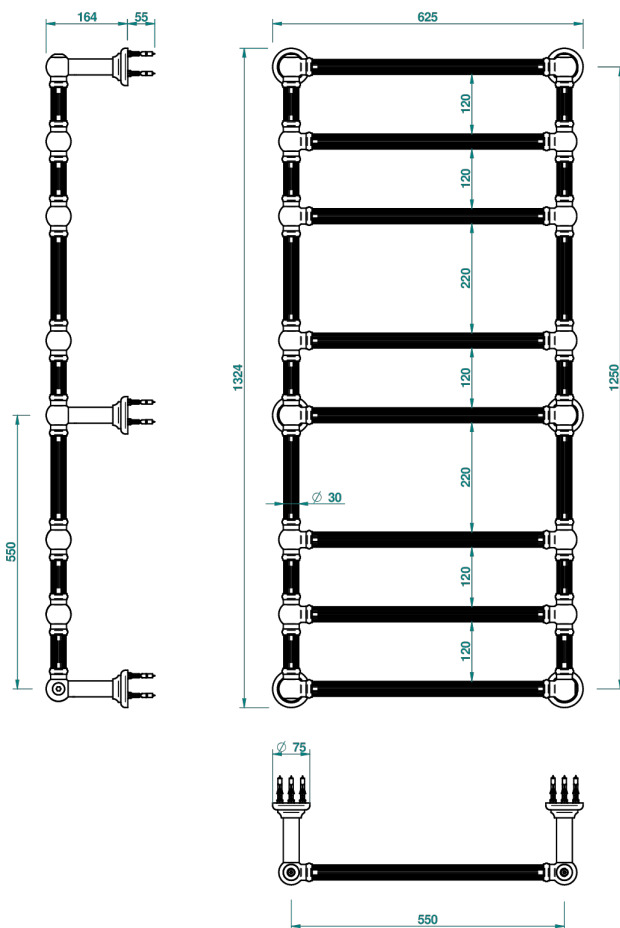

# TOWEL WARMER - TRADITIONAL

B6A-TWF8E

传统式凹槽毛巾散热器，8杆，625 mm x 1325 mm，电热

THG<sup>®</sup>  
PARIS

70103

07/06/2019

## 特色

- Towel Warmer - Traditonal
- 传统式凹槽毛巾散热器，8杆，625 mm x 1325 mm，电热

## 技术特征

- Tension (voltage) : 110V ou 230V
- Puissance (power) : 200W
- IPX4
- CE classe 1, 2
- Hauteur minimale au sol (minimum height from the ground) : 60 cm (24")
- Température maximale (maximum temperature) : 60°C (140°F)