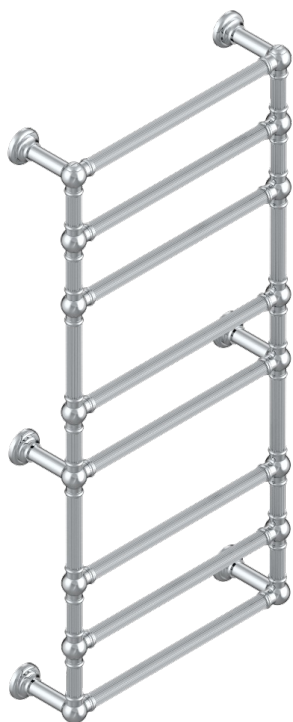

# TOWEL WARMER - TRADITIONAL

B6A-TWF8E

THG  
PARIS

Traditionell, Handtuchwärmer, elektrisch, kanneliertes Rohr, 8 Stangen, 625 mm x 1325 mm

70103

07/06/2019

## EIGENSCHAFTEN

- Korpus aus massivem Messingrohr, ohne Schweißnaht
- Heizstab mit automatischer Temperaturregelung
- Montage möglich mit Schalter oder Programmschalter (beide nicht im Lieferumfang enthalten)
- Wärmeleitfähigkeit nicht toxisch und recyclingfähig
- Unterputzkabel - Standardlänge 1,20 m - Optionale Kabellänge 5 m (nur bei Schutzklasse I) - Ref. TWCA5

## VERFÜGBARE OBERFLÄCHEN

Blassgold - F30  
Blassgold matt unlackiert - F31  
Bronze hell - D01  
Chrom - A02  
Chrom matt - C02  
Gold - F01

Gold matt - F07  
Nickel matt - C01  
Pvd blush - H62  
Pvd blush matt - H60  
Pvd gold - H52  
Pvd gold matt - H53