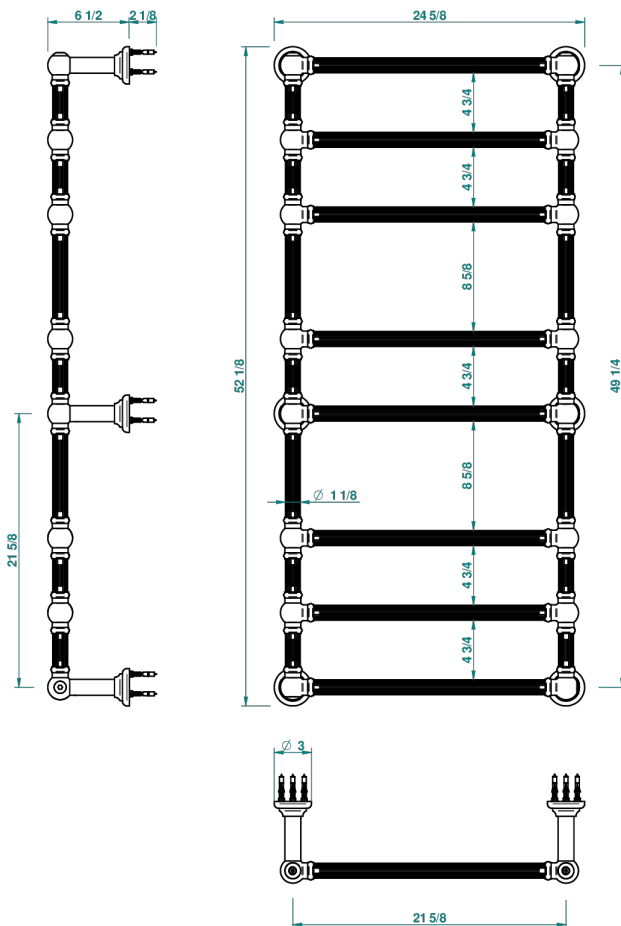

# TOWEL WARMER - TRADITIONAL

B6A-TWF8E

THG  
PARIS

Traditionell, Handtuchwärmer, elektrisch, kanneliertes Rohr, 8 Stangen, 625 mm x 1325 mm

70103

07/06/2019

## EIGENSCHAFTEN

- Korpus aus massivem Messingrohr, ohne Schweißnaht
- Heizstab mit automatischer Temperaturregelung
- Montage möglich mit Schalter oder Programmschalter (beide nicht im Lieferumfang enthalten)
- Wärmeleitfähigkeit nicht toxisch und recyclingfähig
- Unterputzkabel - Standardlänge 1,20 m - Optionale Kabellänge 5 m (nur bei Schutzklasse I) - Ref. TWCA5

## TECHNISCHE DATEN

- Tension (voltage) : 110V ou 230V
- Puissance (power) : 200W
- IPX4
- CE classe 1, 2
- Hauteur minimale au sol (minimum height from the ground) : 60 cm (24")
- Température maximale (maximum temperature) : 60°C (140°F)

## VERFÜGBARE OBERFLÄCHEN

Blassgold - F30  
Blassgold matt unlackiert - F31  
Bronze hell - D01  
Chrom - A02  
Chrom matt - C02  
Gold - F01

Gold matt - F07  
Nickel matt - C01  
Pvd blush - H62  
Pvd blush matt - H60  
Pvd gold - H52  
Pvd gold matt - H53