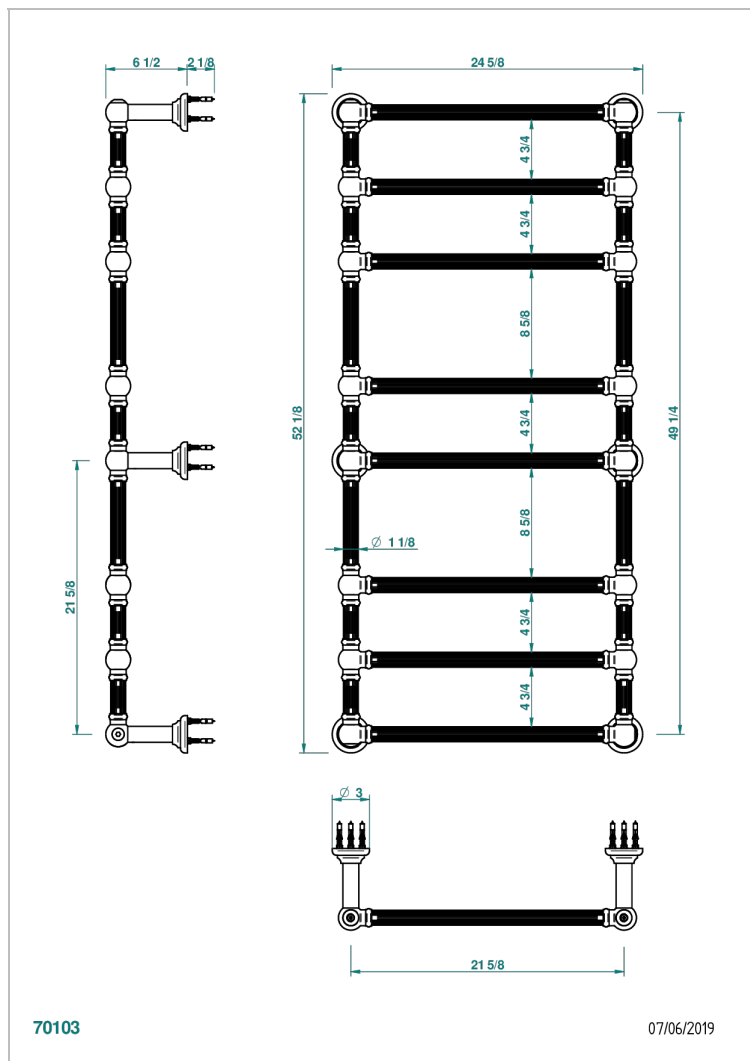

TOWEL WARMER - TRADITIONAL

B6A-TWF8E

传统式凹槽毛巾散热器，8杆，625 mm x 1325 mm，电热

特色

- Towel Warmer - Traditional
- 传统式凹槽毛巾散热器，8杆，625 mm x 1325 mm，电热

技术特征

- Tension (voltage) : 110V ou 230V
- Puissance (power) : 200W
- IPX4
- CE classe 1, 2
- Hauteur minimale au sol (minimum height from the ground) : 60 cm (24")
- Température maximale (maximum temperature) : 60°C (140°F)

可选饰面

Blush PVD - H62
Graphite PVD - H64
Matt Umber PVD - H67
Matt blush PVD - H60
Matt graphite PVD - H65
PVD哑光金 - H53

PVD哑光铜 - H50
PVD哑光镍 - H56
PVD抛光铜 - H49
PVD金色 - H52
PVD镍 - H55
Umber PVD - H66

哑光浅金 - F31
哑光金 - F07
哑光铬 - C02
哑光镍 - C01
抛光金 (24K金) - F01
抛光铬 - A02

抛光镍 - B01
浅金 - F30
漆面铜 - D01