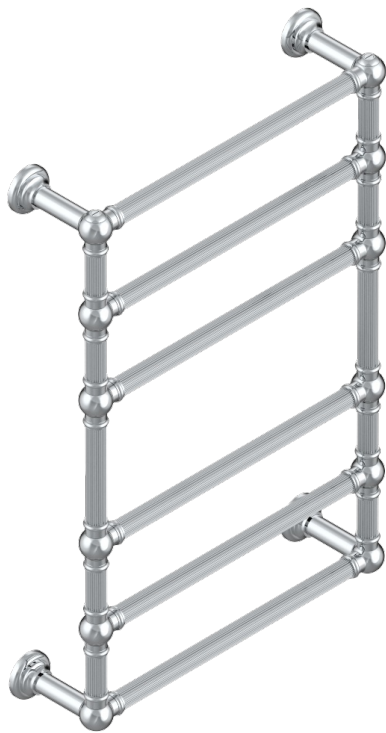

SECHE-SERVIETTES TRADITIONNEL

B6A-TWF6E

Sèche-serviettes Traditionnel cannelé, 6 barres, 625 mm x 925 mm, électrique

THG[®]
PARIS

CARACTÉRISTIQUES

- Corps en laiton massif, sans soudure
- Résistance avec auto-régulation thermique
- Installation possible avec un interrupteur ou programmateur (non fourni)
- Fluide caloporteur non toxique et recyclable
- Fil caché - longueur standard 1.20 m - Option 5 m (Classe I uniquement) - réf. TWCA5

FINITIONS DISPONIBLES

Bronze clair - D01
Chromé - A02
Chromé mat - C02
Doré brillant - F01
Doré mat - F07
Nickel brillant - B01

Nickel mat - C01
Or pâle - F30
Or pâle mat - F31
Pvd blush - H62
Pvd blush mat - H60
Pvd couleur doré - H52