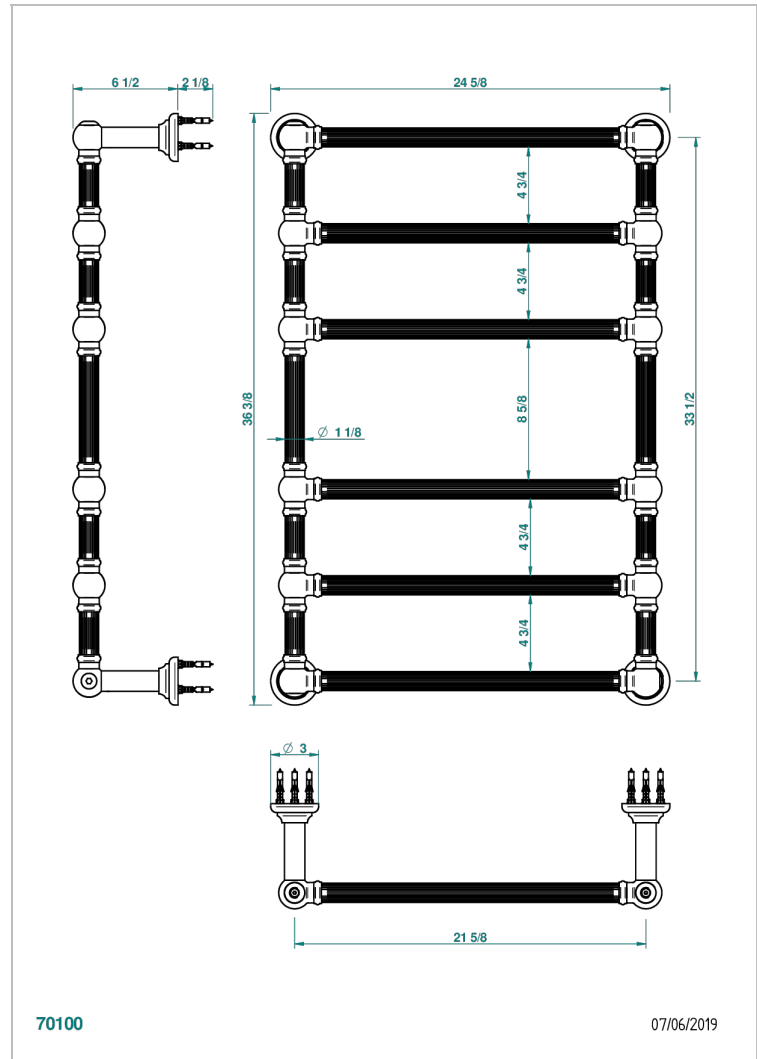

SECHE-SERVIETTES TRADITIONNEL

B6A-TWF6E

Sèche-serviettes Traditionnel cannelé, 6 barres, 625 mm x 925 mm, électrique

THG[®]
PARIS

CARACTÉRISTIQUES

- Corps en laiton massif, sans soudure
- Résistance avec auto-régulation thermique
- Installation possible avec un interrupteur ou programmateur (non fourni)
- Fluide caloporteur non toxique et recyclable
- Fil caché - longueur standard 1.20 m - Option 5 m (Classe I uniquement) - réf. TWCA5

SPÉCIFICATIONS TECHNIQUES

- Tension (voltage) : 110V ou 230V
- Puissance (power) : 150W
- IPX4
- CE classe 1, 2
- Hauteur minimale au sol (minimum height from the ground) : 60 cm (24")
- Température maximale (maximum temperature) : 60°C (140°F)