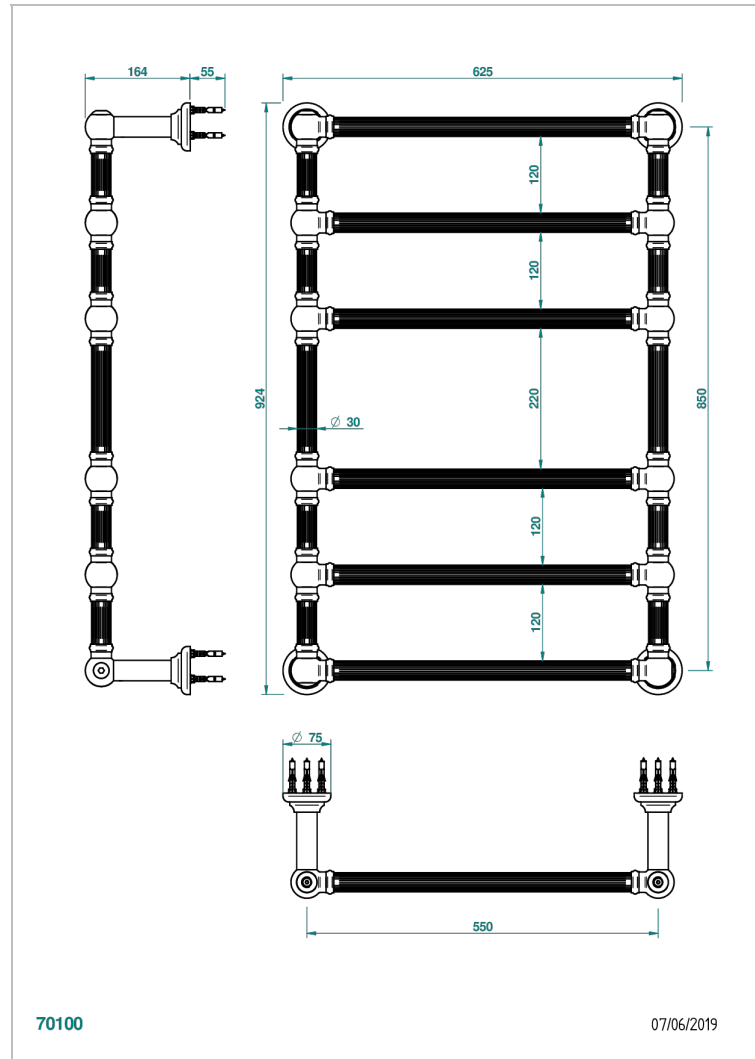

# TOWEL WARMER - TRADITONAL

B6A-TWF6E

Полотенцесушитель Традиционный канnelированный, 6 перекладин, 625 мм x 925 мм, электрический

THG<sup>®</sup>  
PARIS

## ХАРАКТЕРИСТИКИ

- Towel Warmer - Traditonal
- Полотенцесушитель Традиционный канnelированный, 6 перекладин, 625 мм x 925 мм, электрический

## ТЕХНИЧЕСКИЕ ХАРАКТЕРИСТИКИ

- Tension (voltage) : 110V ou 230V
- Puissance (power) : 150W
- IPX4
- CE classe 1, 2
- Hauteur minimale au sol (minimum height from the ground) : 60 cm (24")
- Température maximale (maximum temperature) : 60°C (140°F)