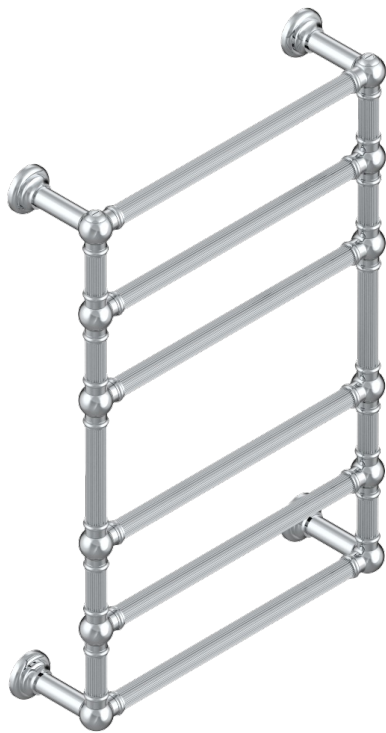

# TOWEL WARMER - TRADITONAL

B6A-TWF6E

Полотенцесушитель Традиционный канnelированный, 6 перекладин, 625 мм x 925 мм, электрический

THG<sup>®</sup>  
PARIS

## ХАРАКТЕРИСТИКИ

- Towel Warmer - Traditonal
- Полотенцесушитель Традиционный канnelированный, 6 перекладин, 625 мм x 925 мм, электрический

Никель - B01  
Покрытие PVD золотистый цвет - H52  
Покрытие PVD латунь - H49  
Покрытие PVD матовая латунь - H50  
Покрытие PVD матовый золотистый - H53  
Покрытие PVD матовый никель - H56

Покрытие PVD никель - H55  
Светлое золото - F30  
Хром - A02