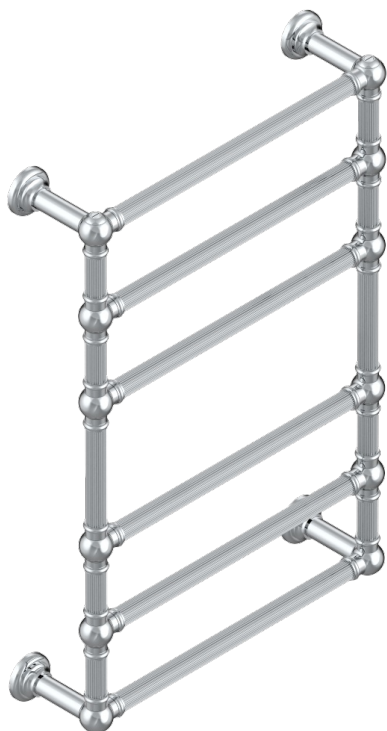

TOWEL WARMER - TRADITIONAL

B6A-TWF6E

传统式凹槽毛巾散热器，6 杆，625 mm x 925 mm，电热

THG[®]
PARIS

特色

- Towel Warmer - Traditonal
- 传统式凹槽毛巾散热器，6 杆，625 mm x 925 mm，电热

技术特征

- Tension (voltage) : 110V ou 230V
- Puissance (power) : 150W
- IPX4
- CE classe 1, 2
- Hauteur minimale au sol (minimum height from the ground) : 60 cm (24")
- Température maximale (maximum temperature) : 60°C (140°F)

可选饰面

Blush PVD - H62
Graphite PVD - H64
Matt Umber PVD - H67
Matt blush PVD - H60
Matt graphite PVD - H65
PVD哑光金 - H53

PVD哑光铜 - H50
PVD哑光镍 - H56
PVD抛光铜 - H49
PVD金色 - H52
PVD镍 - H55
Umber PVD - H66

哑光浅金 - F31
哑光金 - F07
哑光铬 - C02
哑光镍 - C01
抛光金 (24K金) - F01
抛光铬 - AO2

抛光镍 - B01
浅金 - F30
漆面铜 - D01