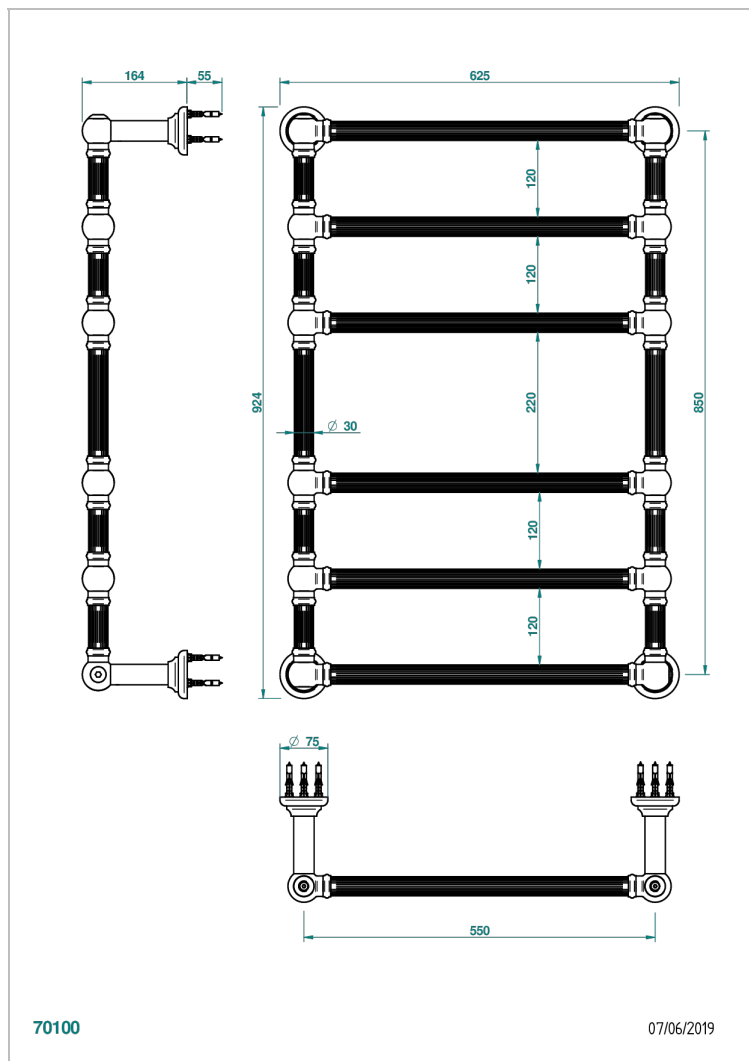

TOWEL WARMER - TRADITIONAL

B6A-TWF6E

传统式凹槽毛巾散热器，6 杆，625 mm x 925 mm，电热

THG[®]
PARIS

特色

- Towel Warmer - Traditonal
- 传统式凹槽毛巾散热器，6 杆，625 mm x 925 mm，电热

技术特征

- Tension (voltage) : 110V ou 230V
- Puissance (power) : 150W
- IPX4
- CE classe 1, 2
- Hauteur minimale au sol (minimum height from the ground) : 60 cm (24")
- Température maximale (maximum temperature) : 60°C (140°F)